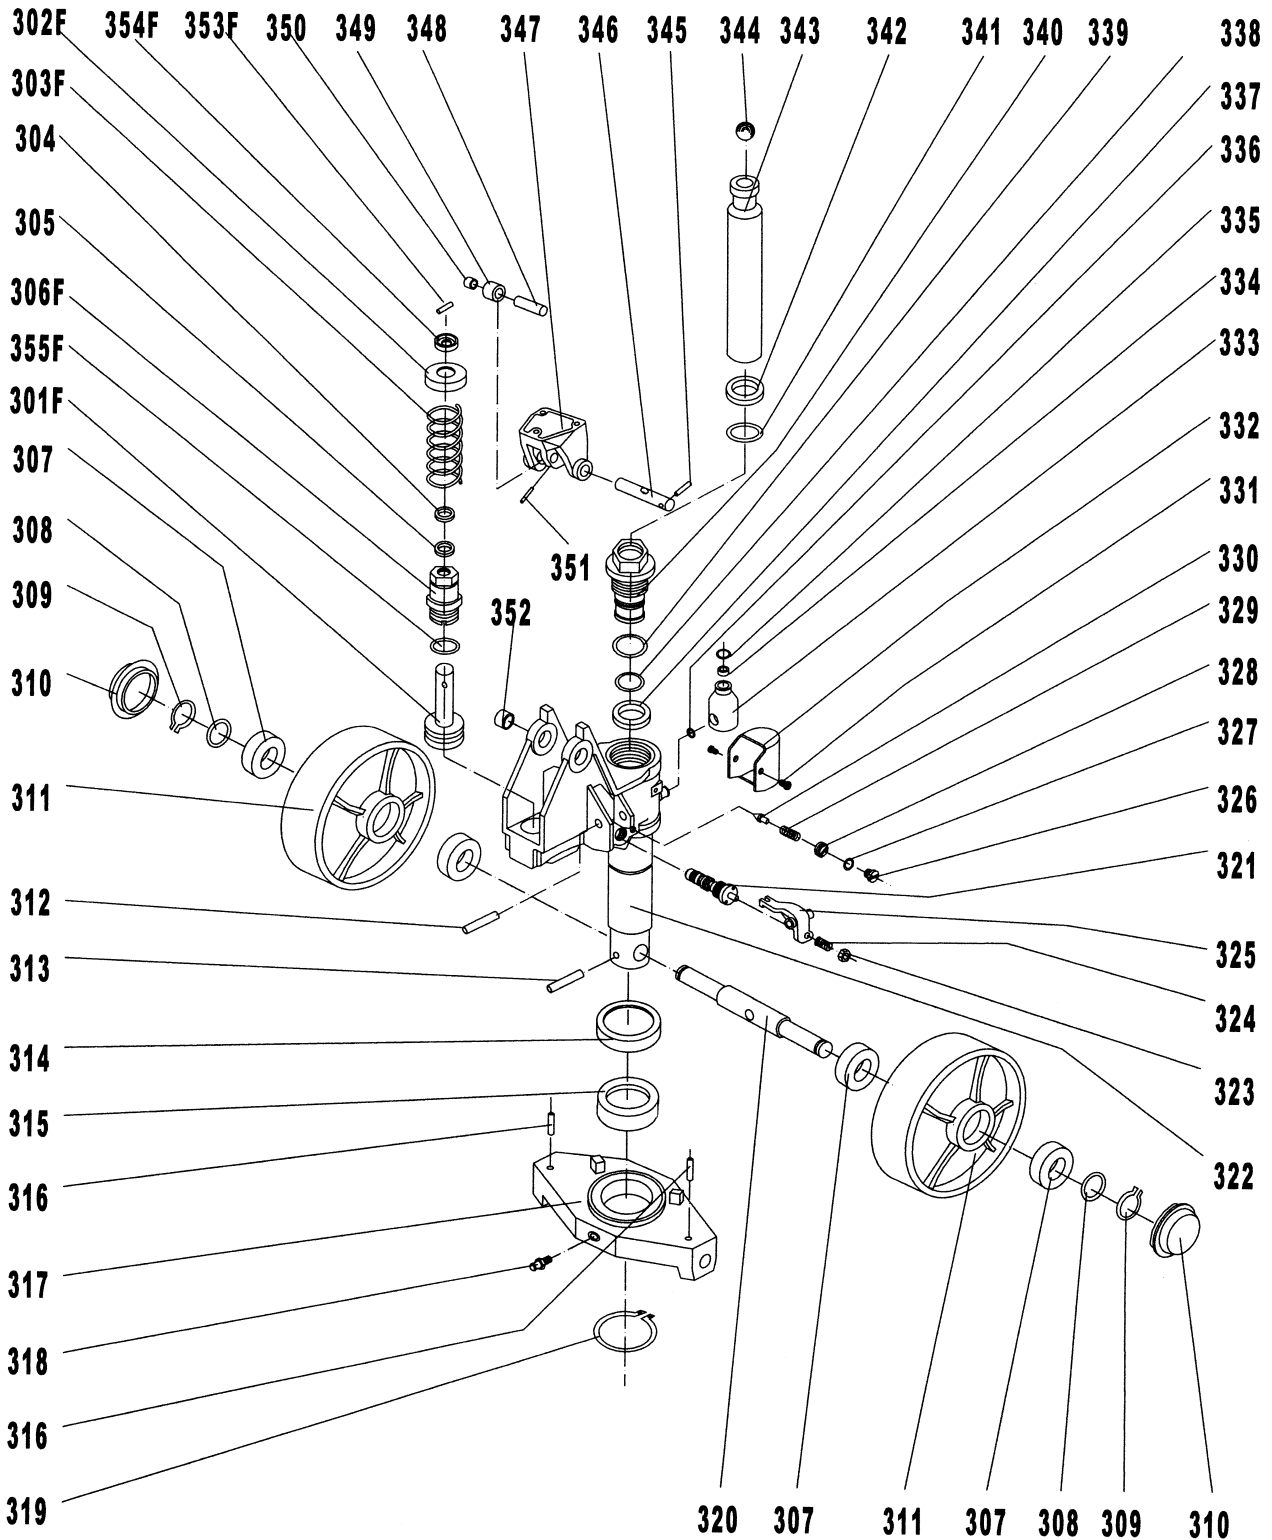

Tekeningnummer	Omschrijving	Artikelnummer
D601	Veer	4459601
D602	Bladveer	4459602
D608/D603	Aflaathandel	4459608
D609 T/M D 615	Aflaatketting	4459609
D610B	Rema handel	4459610

Tekeningnummer	Omschrijving	Artikelnummer
201	Frame	4459201
202	Schroef	4459202
203	Brug	4459203
204	Bus	4459204
205	Smeernippel	4459205
206	Bout t.b.v. brug	4459206
207	Bus	4459207
208	Borgring	4459208
210	Pen t.b.v. drukstang	4459210
211	Drukstang compleet	4459211
212	As t.b.v. brug	4459212
214	As t.b.v. gaffel	4459214
215	Ring	4459215
216	Gaffel	4459216
217	As t.b.v. gaffel	4459217
219	As t.b.v H-link	4459219
221	As t.b.v. vorkrol	4459221
222	H-link	4459222
224	Lager t.b.v. vorkrol	4459224
225	Poly rol tandem Ø80x70	4459225
227	Inlooprolset	4459227
229	Poly rol (enkel) Ø80x70	4459229

PUMP UNIT for QUICK LIFTING

Tekeningnummer	Omschrijving	Artikelnummer
301F	Pompplunjer	4459301
302F	Veer deksel	4459302
303F	Veer pompplunjer	4459303
306F	Pomp cilinder	4459306
307	Lager tbv stuurwiel	4459307
308	Ring	4459308
309	Seegering	4459309
310	Wieldop	4459310
311	Stuurwiel Nylon	4459311
312	Stuurwiel Rubber	4459312
313	Stuurwiel Polyurethaan	4459313
314	Afdek kap druklager	4459314
315	Drukager tbv pomp	4459315
317	Pomp traverse	4459317
318	Smeernippel	4459318
319	Seegering	4459319
320	As tbv stuurwielen	4459320
321	Ventiel	4459321
323-324-325	Aflaathevel compleet	4459323
326 t/m 330	Overdrukventiel	4459326
331	Schroef tbv afdekkap	4459331
332	Afdekkap reservoir	4459332
333 t/m 336	Olie reservoir	4459333
340	Moer tbv pomp	4459340
343	Hefplunjer	4459343
344	Kogel tbv hefplunjer	4459344
346	As tbv handelhouder	4459346
347 t/m 350	Handelhouder	4459347
352	Bus	4459352
353F	Pin tbv pompplunjer	4459353
354F	Deksel tbv pompplunjer	4459354
	Repairset	4459356