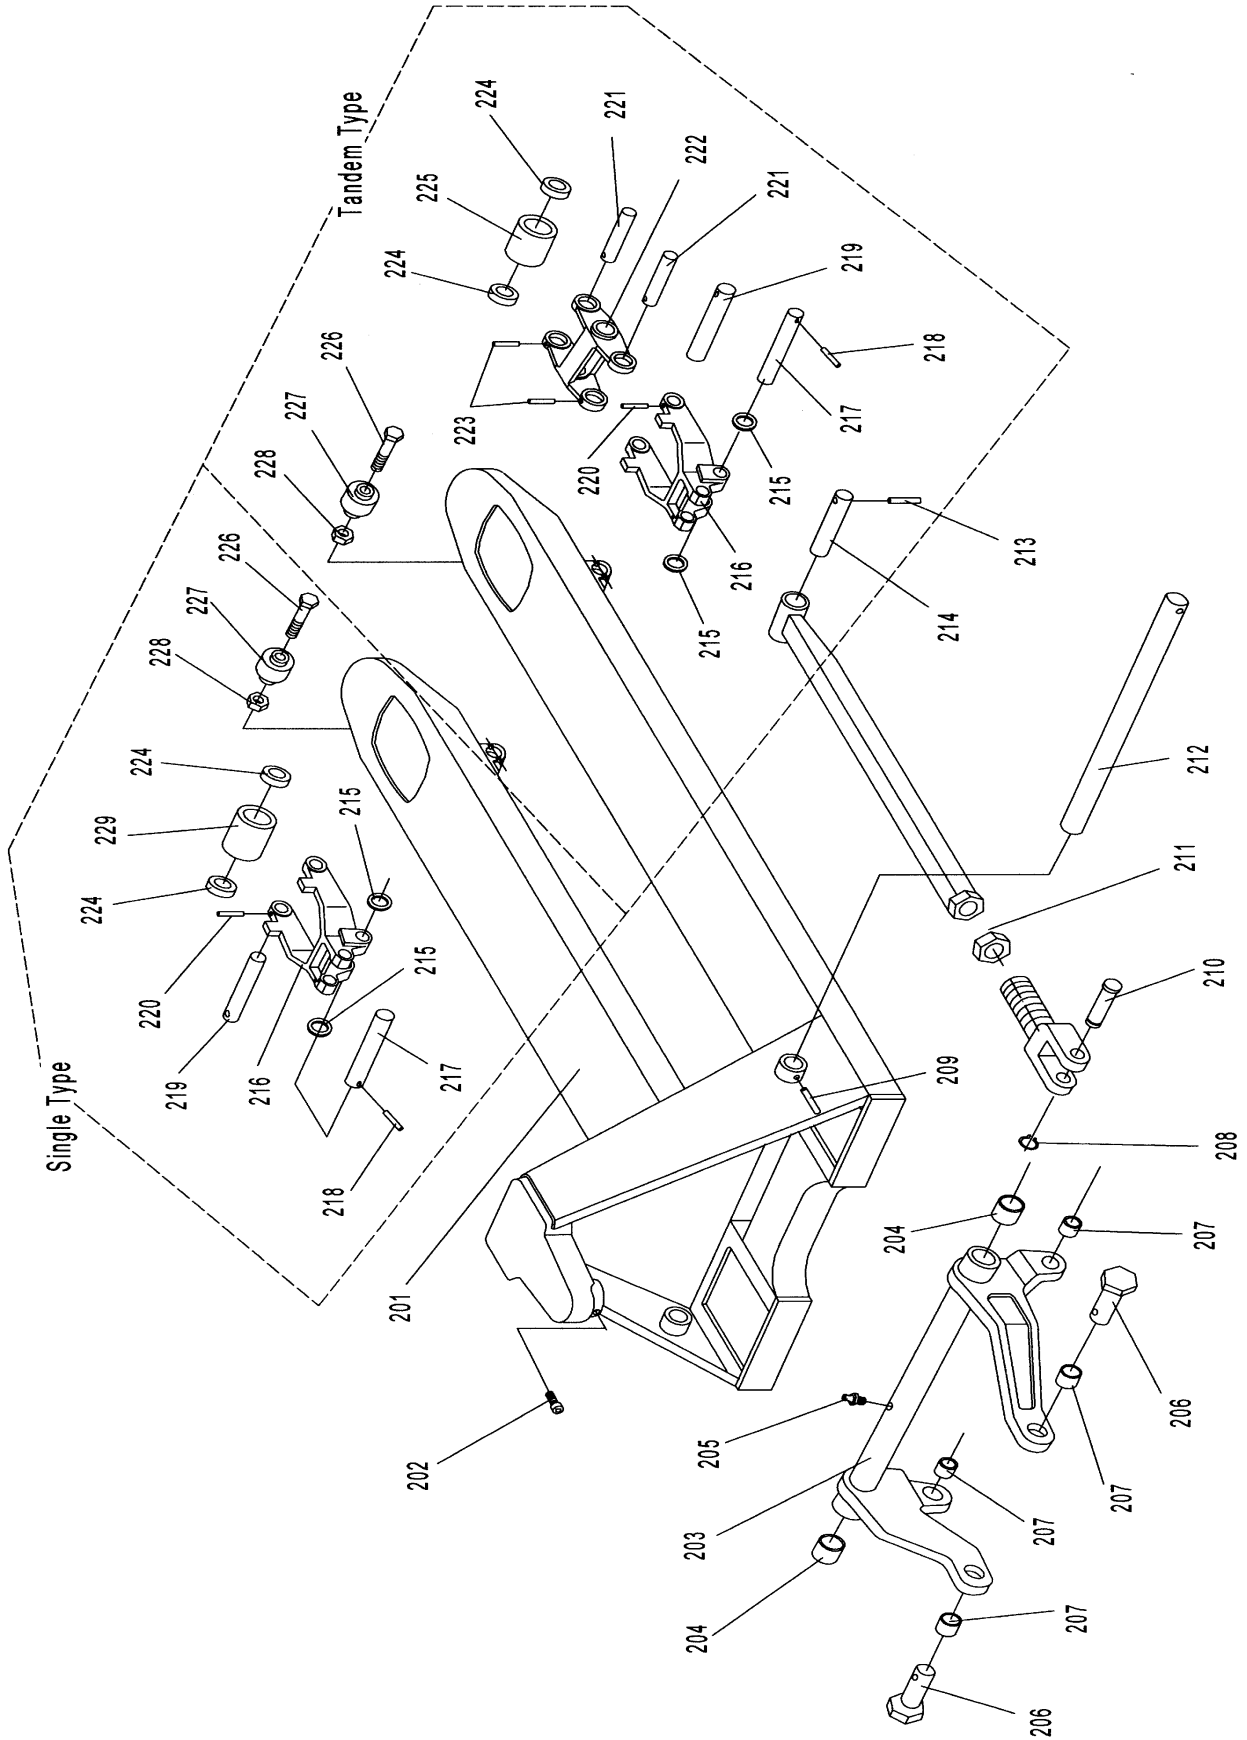

Tekeningnummer	Omschrijving	Artikelnummer
D601	Veer	4459601
D602	Bladveer	4459602
D608/D603	Aflaathandel	4459608
D609 T/M D 615	Aflaatketting	4459609
D610B	Rema handel	4459610

Tekeningnummer	Omschrijving	Artikelnummer
201	Frame	4459201
202	Schroef	4459202
203	Brug	4459203
204	Bus	4459204
205	Smeernippel	4459205
206	Bout t.b.v. brug	4459206
207	Bus	4459207
208	Borgring	4459208
210	Pen t.b.v. drukstang	4459210
211	Drukstang compleet	4459211
212	As t.b.v. brug	4459212
214	As t.b.v. gaffel	4459214
215	Ring	4459215
216	Gaffel	4459216
217	As t.b.v. gaffel	4459217
219	As t.b.v H-link	4459219
221	As t.b.v. vorkrol	4459221
222	H-link	4459222
224	Lager t.b.v. vorkrol	4459224
225	Poly rol tandem Ø80x70	4459225
227	Inlooprolset	4459227
229	Poly rol (enkel) Ø80x70	4459229

PUMP UNIT for QUICK LIFTING

Tekeningnummer	Omschrijving	Artikelnummer
301F	Pompplunjer	4459301
302F	Veer deksel	4459302
303F	Veer pompplunjer	4459303
306F	Pomp cilinder	4459306
307	Lager tbv stuurwiel	4459307
308	Ring	4459308
309	Seegering	4459309
310	Wieldop	4459310
311	Stuurwiel Nylon	4459311
312	Stuurwiel Rubber	4459312
313	Stuurwiel Polyurethaan	4459313
314	Afdek kap druklager	4459314
315	Drukager tbv pomp	4459315
317	Pomp traverse	4459317
318	Smeernippel	4459318
319	Seegering	4459319
320	As tbv stuurwielen	4459320
321	Ventiel	4459321
323-324-325	Aflaathevel compleet	4459323
326 t/m 330	Overdrukventiel	4459326
331	Schroef tbv afdekkap	4459331
332	Afdekkap reservoir	4459332
333 t/m 336	Olie reservoir	4459333
340	Moer tbv pomp	4459340
343	Hefplunjer	4459343
344	Kogel tbv hefplunjer	4459344
346	As tbv handelhouder	4459346
347 t/m 350	Handelhouder	4459347
352	Bus	4459352
353F	Pin tbv pompplunjer	4459353
354F	Deksel tbv pompplunjer	4459354
	Repairset	4459356