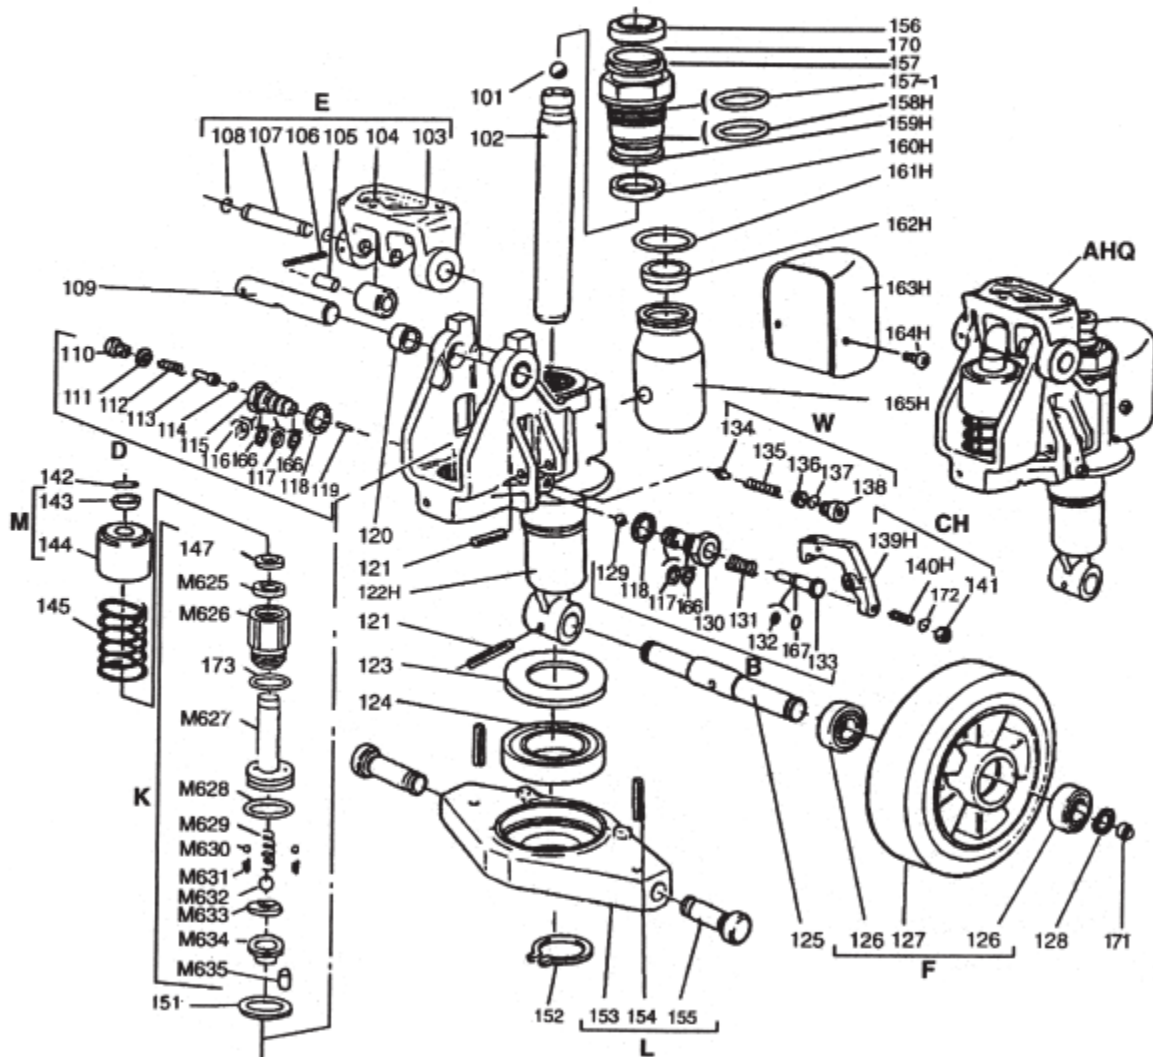

Tekeningnummer	Omschrijving	Artikelnummer
H101	PTS-G HEFBOOMSET COMPLEET	4458066
H103	VEER HANDEL	4458055
H106/H105/H111	AFLAATHANDEL/PVC	4458057
H107	AFLAATKETING REMA HANDEL	4458058
H108	RUBBER OPVULPLUG	4458059

Tekening nummer	Omschrijving	Artikelnummer
F101	BRUG VOOR	4458050
F102	BUS TBV BRUG	4458052
F105	TORSIE BUS TBV BRUG	4458053
F106/8/9/11	INLOOPROL SET	4458032
F110	FRAME	4458061
I (F112 t/m F116)	H-TRAVERSE TANDEMROL KOMPLEET	4458033
F114	AS VORKROL	4458034
H1	NYLON VORKROL 82X70X20	4458035
H1	POLY VORKROL 82X70X20	4458036
F118	OPHANGAS FRAME H-LINK	4458051
F119	UITLOOPROL	4458044
F120	FRAME TBV H-LINK	4458045
F121	AS TBV H-LINK	4458046
F122	AS TBV DRUKSTANG	4458047
F123/24/26	EXTENTRISCHE BOUT KOMPLEET	4458048
F125	DRUKSTANG	4458049

Quick Lift Pump Assembly

HOISTING & LIFTING

Work made easy.

Tekening nummer	Omschrijving	Artikelnummer
	REPAIRSET	4458071
101	KOGEL Ø18 TBV HEFPLUNJER	4458001
102	HEFPLUNJER	4458002
103 E	HENDELHOUDER KOMPLEET	4458003
104	STALEN GELEIDEROL	4458004
105	LAGERBUS	4458005
106	SPANSTIFT 5-40	4458006
107	AS	4458007
109	AS TBV HANDELHOUDER	4458009
D	VENTIELSET	4458065
120	GLIJLAGER	4458010
123	AFDEKKAP LAGER	4458011
124	LAGER TBV POMP	4458012
125	AS TBV STUURWIEL	4458013
F	NYLON WIEL 200X50	4458014
F	PU WIEL 200X50	4458015
F	RUBBER WIEL 200X50	4458017
B	VENTIEL GROEP B	4458063
W	OVERDRUK VENTIEL	4458070
CH	AFLAATHEVEL	4458064
142	BORGPIN POMPLUNJER	4458062
M	VEER DEKSEL	4458068
145	VEER POMPLUNJER RVS	4458073
K	QUICKLIFT POMPSET	4458067
151	RING	4458026
153	POMPHOUDER PLAAT	4458076
155	PEN DWARSSTUK	4458077
157,156,170,157,158,159	MOER TBV POMP	4458078
165H	OLIE RESERVOIR	4458029
163H	BESCHERMKAP RESERVOIR	4458030
164H	SCHROEF BESCHERMKAP	4458031