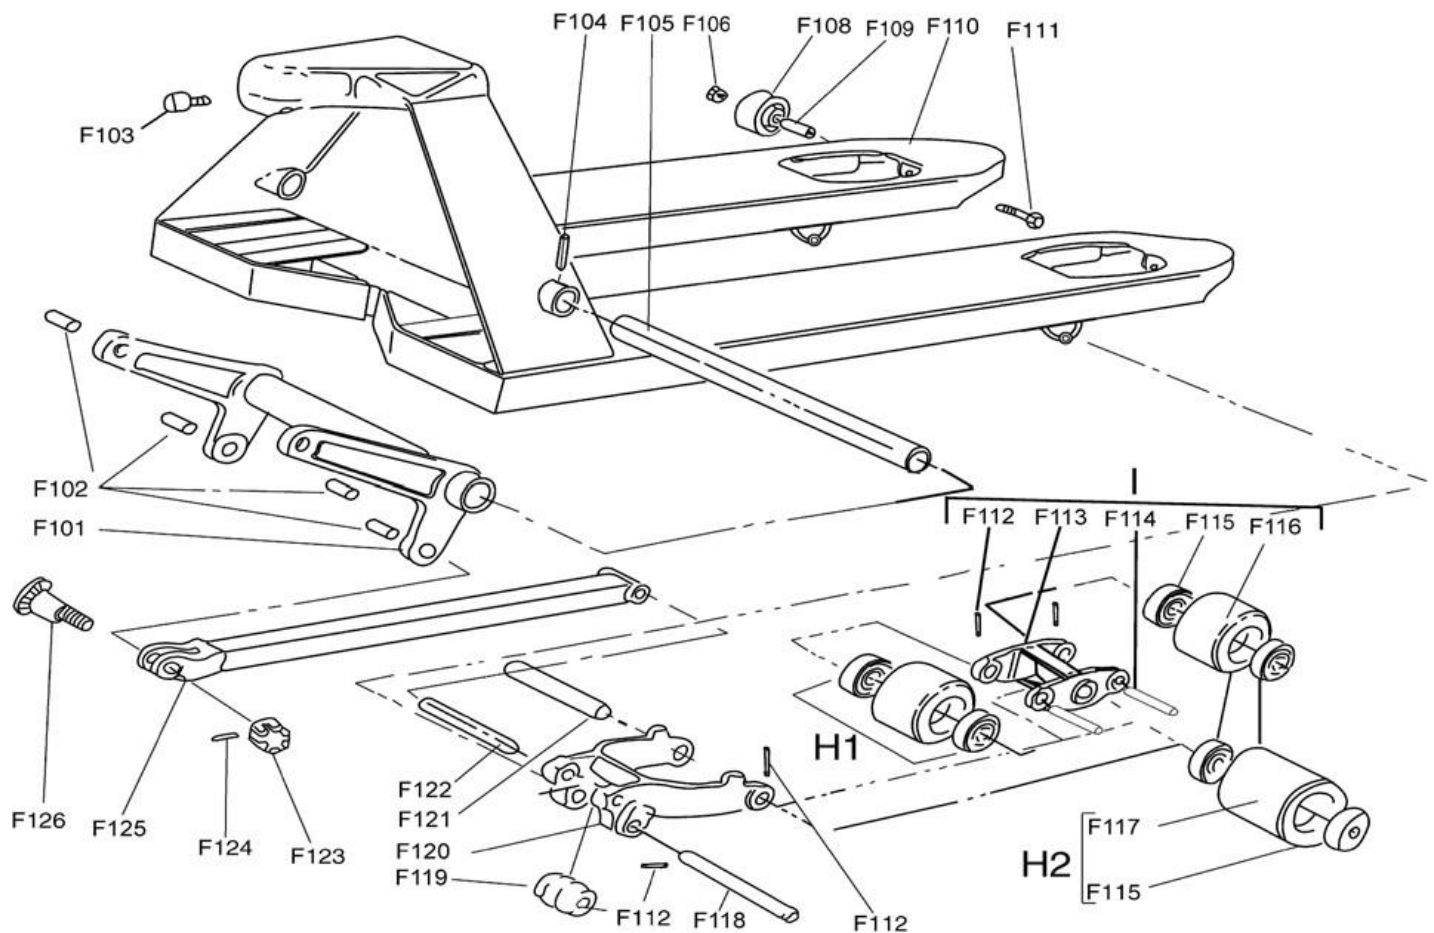

Tekeningnummer	Omschrijving	Artikelnummer
H101	PTS-G HEFBOOMSET COMPLEET	4458066
H103	VEER HANDEL	4458055
H106/H105/H111	AFLAATHANDEL/PVC	4458057
H107	AFLAATKETING REMA HANDEL	4458058
H108	RUBBER OPVULPLUG	4458059

Tekening nummer	Omschrijving	Artikelnummer
F101	BRUG VOOR	4458050
F102	BUS TBV BRUG	4458052
F105	TORSIE BUS TBV BRUG	4458053
F106/8/9/11	INLOOPROL SET	4458032
F110	FRAME	4458061
I (F112 t/m F116)	H-TRAVERSE TANDEMROL KOMPLEET	4458033
F114	AS VORKROL	4458034
H1	NYLON VORKROL 82X70X20	4458035
H1	POLY VORKROL 82X70X20	4458036
F118	OPHANGAS FRAME H-LINK	4458051
F119	UITLOOPROL	4458044
F120	FRAME TBV H-LINK	4458045
F121	AS TBV H-LINK	4458046
F122	AS TBV DRUKSTANG	4458047
F123/24/26	EXTENTRISCHE BOUT KOMPLEET	4458048
F125	DRUKSTANG	4458049

Quick Lift Pump Assembly

HOISTING & LIFTING

Work made easy.

Tekening nummer	Omschrijving	Artikelnummer
	REPAIRSET	4458071
101	KOGEL Ø18 TBV HEFPLUNJER	4458001
102	HEFPLUNJER	4458002
103 E	HENDELHOUDER KOMPLEET	4458003
104	STALEN GELEIDEROL	4458004
105	LAGERBUS	4458005
106	SPANSTIFT 5-40	4458006
107	AS	4458007
109	AS TBV HANDELHOUDER	4458009
D	VENTIELSET	4458065
120	GLIJLAGER	4458010
123	AFDEKKAP LAGER	4458011
124	LAGER TBV POMP	4458012
125	AS TBV STUURWIEL	4458013
F	NYLON WIEL 200X50	4458014
F	PU WIEL 200X50	4458015
F	RUBBER WIEL 200X50	4458017
B	VENTIEL GROEP B	4458063
W	OVERDRUK VENTIEL	4458070
CH	AFLAATHEVEL	4458064
142	BORGPIN POMPLUNJER	4458062
M	VEER DEKSEL	4458068
145	VEER POMPLUNJER RVS	4458073
K	QUICKLIFT POMPSET	4458067
151	RING	4458026
153	POMPHOUDER PLAAT	4458076
155	PEN DWARSSTUK	4458077
157,156,170,157,158,159	MOER TBV POMP	4458078
165H	OLIE RESERVOIR	4458029
163H	BESCHERMKAP RESERVOIR	4458030
164H	SCHROEF BESCHERMKAP	4458031