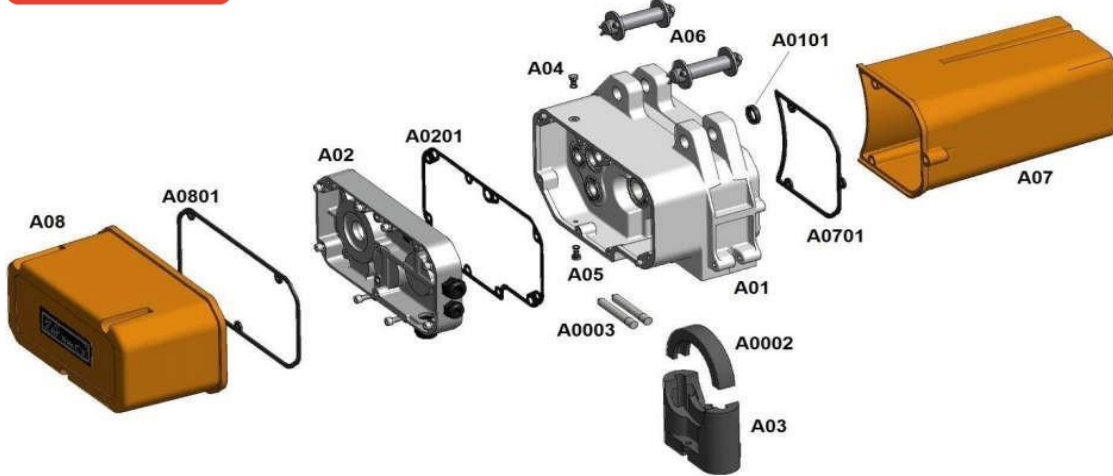

# REMA SR 07./..

Part number	Discription	Rema article number
A01	REMA SR 07./.. HOUSING	
A02	REMA SR 07./.. GEAR COVER COMPLETE	
A0201	REMA SR 07./.. GASKET SET	4512174
A0002	REMA SR 07./.. DOWN PRESSURE PART 7.2 MM	4512148
A03	REMA SR 07./.. CHAIN GUIDE 7.2 MM COMPLETE EXCL. LIMIT SWITCH	4512147
A03	REMA SR 07./.. CHAIN GUIDE 7.2 MM COMPLETE INCL. LIMIT SWITCH	4512149
A06	REMA SR 07./.. BOLT SET (Ø14 mm x 75mm x 62 mm)	4512906
A06	REMA SR 070/56 BOLT SET (Ø16 mm x 75mm x 62 mm)	4512907
A07 + A0701	REMA SR 07./.. COVER ELECTRIC CONTROL COMPLETE	4512130
A08 + A0801	REMA SR 07./.. COVER GEARSIDE COMPLETE	4512137

Part number	Discription	Rema article number
	REMA SR 05./.. BRAKE COMPLETE	4512205
	REMA SR 070/53 070/56 BRAKE COMPLETE	4512207
	REMA SR 070/01 070/02 BRAKE COMPLETE	4512205

Part number	Discription	Rema article number
C01	REMA SR 07./.. CLUTCH DRIVE DISC COMPLETE	4512307
C02	REMA SR 07./.. CLUTCH DISC COMPLETE	4512313
C03	REMA SR 07./.. ACCESSORY FOR CLUTCH	4512309
C04	REMA SR 07./.. GEAR RIM	4512229

Part number	Description	Rema article number
D0101	REMA SR 07../ SPROCKET WHEEL 7.2 MM COMPLETE	4512480

Part number	Description	Rema article number
F0101	REMA SR 07../ RAS LOADCHAIN 7.2 MM x 21 MM	0420006

LIFTKET			
Typ/Type: 091/51	Fabrik-Nr./serial no: 020144	Baujahr/fabr. year: 2016	
Leistung/Power: 1	2000	1100/1100 W	200/200 W
Umsatzdrehmoment/Torque: 8,8/7,80	4,3/3,80	1,00/0,95 kNm	0,7/0,65 kNm
Wahlstrom/Inrush current: 8,8/7,80	4,3/3,80	1,00/0,95 kA	0,7/0,65 kA
Wahlstrom/Inrush current: 8,8/7,80	4,3/3,80	1,00/0,95 kA	0,7/0,65 kA
Prof-Nr./cert no: NO F313-124119380-04.1	DGLUV V 54 (D8)	Made in Germany	CE