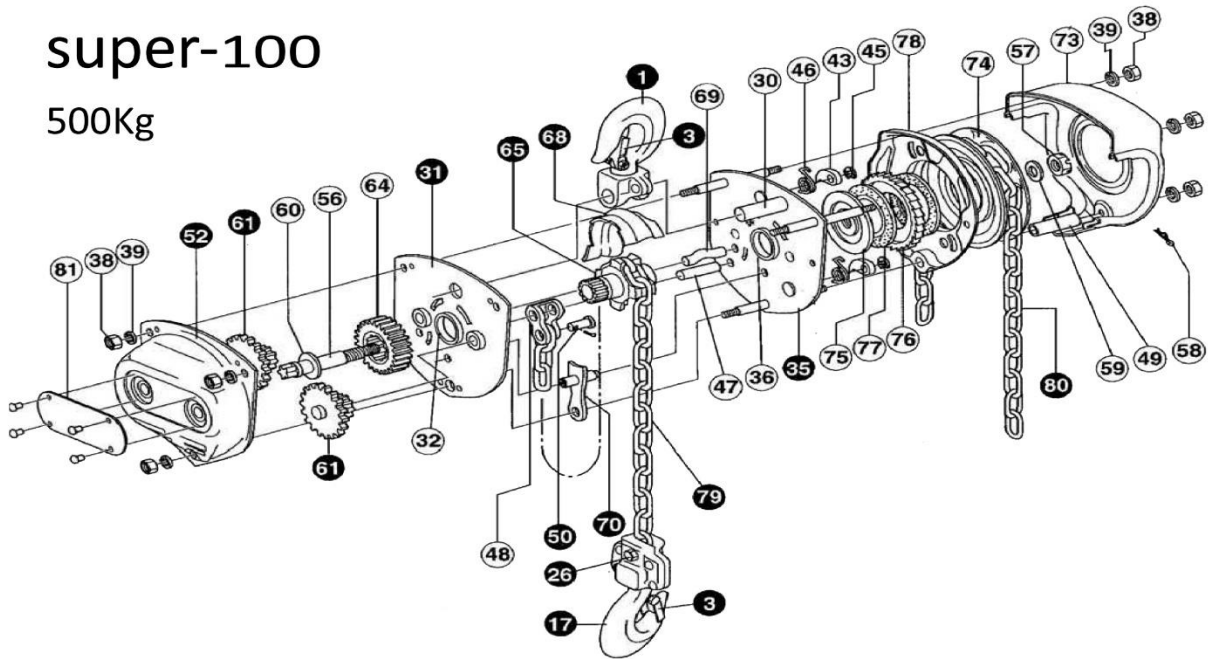

HOISTING & LIFTING

Work made easy.

super-100

500Kg

ART.No	DESC.	POS
4301001	S100 0,5T 1/100 TOP HOOK ASSEMBLY	1
4301616	S100 0,5T 3/615 SAFETY LATCH NEW	3
4301015	S100 0,5T 17/600 BOTTOM HOOK ASSY	17
4301604	S100 0,5T 26/604 CHAIN STOP BOLT ASS'Y	26
4301105	S100 0,5T 30/105 TOP HOOK PIN	30
4301002	S100 0,5T 31/100 GEAR SIDE PLATE ASSY	31
4301411	S100 0,5T 32/411 LOAD BEARING	32
4301003	S100 0,5T 35/220 WHEEL SITE PLATE ASSY	35
4301205	S100 0,5T 38/206 GEAR/WHEEL COVER NUT	38
4301206	S100 0,5T 39/207 SPRING WASHER	39
4301510	S100 0,5T 43/510 PAWL	43
4301512	S100 0,5T 46/512 PAWL SPRING	46
4301221	S100 0,5T 47/221 ANCHOR PLATE PIN	47
4301225	S100 0,5T 48/225 ANCHOR PLATE	47
4301226	S100 0,5T 50/226CHAIN STOP PIN ASS'Y	50
4301023	S100 0,5T 52/335 GEAR CASE ASSY	52
4301301	S100 0,5T 56/301 PINION SHAFT	56
4301308	S100 0,5T 57/308 CASTLE NUT	57
4301312	S100 0,5T 58/312 CASTLE NUT PIN	58
4301508	S100 0,5T 59/508 CHECK WASHER	59
4301302	S100 0,5T 60/302 PINION SHAFT WASHER	60
4301024	S100 0,5T 61/315 2ND & 3RD GEAR ASS'Y	61
4301305	S100 0,5T 64/305 LOAD GEAR	64
4301007	S100 0,5T 65/401 LOAD SHEAVE	65
4301405	S100 0,5T 68/415 CHAIN GUIDE ASS'Y	68
4301433	S100 0,5T 69/418 CHAIN GUIDE PIN	69
4301027	S100 0,5T 70/439 CHAIN STRIPPER ASS'Y	70
4301218	S100 0,5T 73/218 HAND WHEEL COVER	73
4301501	S100 0,5T 74/501 HAND CHAIN WHEEL	74
4301505	S100 0,5T 75/505 DISC HUB	75
4301506	S100 0,5T 76/506 RATCHET GEAR	76
4301507	S100 0,5T 77/507 FRICTION DISC [PAIR]	77
4301513	S100 0,5T 78/513 BRAKE COVER	78