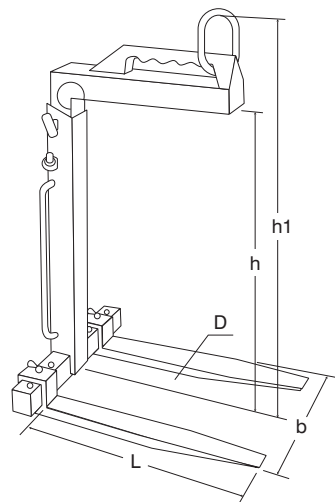

RPHA pallethaken met automatische balancerings

Kenmerken

- Verstelbare gaffels.
- Hoogteverstelling.
- Minimale belasting 25%

Type	Veilige werklust (kg)	B (mm)	D (mm)	H (mm)	H1 (mm)	Afmetingen vork (mm)	Diameter ophangoog (mm)	Gewicht (kg)	Artikelnummer
RPHA-1	1000	350 - 900	100 x 30	1300-2000	1655-2355	1000 x 100 z 30	100 x 80	140	3259010
RPHA-2	2000	400 - 900	120 x 40	1300-2000	1655-2355	1000 x 100 x 40	100 x 80	220	3259020
RPHA-3L	3000	450 - 900	120 x 50	1300-2000	1720-2420	1000 x 120 x 50	120 x 100	280	3259031
RPHA-5	5000	530 - 1000	150 x 60	1300-2000	1850-2650	1000 x 150 x 60	136 x 120	380	3259050

RPHM pallethaken met handmatige balancerings

Kenmerken

- Verstelbare gaffels.
- Hoogteverstelling.

Type	Veilige werklust (kg)	B (mm)	D (mm)	H (mm)	H1 (mm)	Afmetingen vork (mm)	Diameter ophangoog (mm)	Gewicht (kg)	Artikelnummer
RPHM-1	1000	350-900	100 x 30	1300-2000	1700-2400	1000 x 100 x 30	100 x 80	130	3258010
RPHM-2	2000	400-900	120 x 40	1300-2000	1700-2400	1000 x 120 x 40	100 x 80	200	3258020
RPHM-3	3000	450-900	120 x 50	1300-2000	1700-2400	1000 x 120 x 50	120 x 100	250	3258030
RPHM-5	5000	530-1000	150 x 60	1300-2000	1700-2450	1000 x 150 x 60	136 x 120	370	3258050