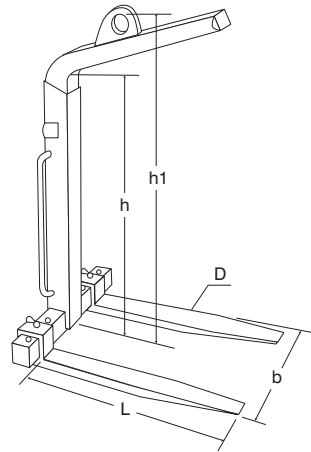

RPHA pallethaken met automatische balancerings

Kenmerken

- Verstelbare gaffels.
- Hoogteverstelling.
- Minimale belasting 25%

Type	Veilige werklust (kg)	B (mm)	D (mm)	H (mm)	H1 (mm)	Afmetingen vork (mm)	Diameter ophangoog (mm)	Gewicht (kg)	Artikelnummer
RPHA-1	1000	350 - 900	100 x 30	1300-2000	1655-2355	1000 x 100 z 30	100 x 80	140	3259010
RPHA-2	2000	400 - 900	120 x 40	1300-2000	1655-2355	1000 x 100 x 40	100 x 80	220	3259020
RPHA-3L	3000	450 - 900	120 x 50	1300-2000	1720-2420	1000 x 120 x 50	120 x 100	280	3259031
RPHA-5	5000	530 - 1000	150 x 60	1300-2000	1850-2650	1000 x 150 x 60	136 x 120	380	3259050

RPHM pallethaken met handmatige balancerings

Kenmerken

- Verstelbare gaffels.
- Hoogteverstelling.

Type	Veilige werklust (kg)	B (mm)	D (mm)	H (mm)	H1 (mm)	Afmetingen vork (mm)	Diameter ophangoog (mm)	Gewicht (kg)	Artikelnummer
RPHM-1	1000	350-900	100 x 30	1300-2000	1700-2400	1000 x 100 x 30	100 x 80	130	3258010
RPHM-2	2000	400-900	120 x 40	1300-2000	1700-2400	1000 x 120 x 40	100 x 80	200	3258020
RPHM-3	3000	450-900	120 x 50	1300-2000	1700-2400	1000 x 120 x 50	120 x 100	250	3258030
RPHM-5	5000	530-1000	150 x 60	1300-2000	1700-2450	1000 x 150 x 60	136 x 120	370	3258050