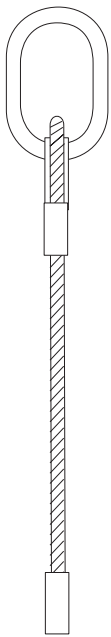

Staalkabelleng

Systeem T verzinkte staalkabelwerk met topschalm en eindfournituren.

Kenmerken

- Samenstelling volgens EN 13414-1.
- Staalkabel volgens DIN 3088.
- Standaard werk lengte 1 meter.

Optie

- Langere lengtes.
- Hogere capaciteiten.