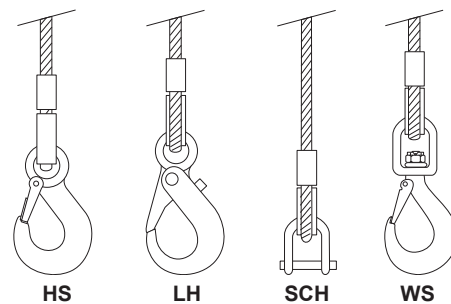

HS

LH

SCH

WS

Type	Veilige werklust (kg)	Kabeldiameter (mm)	Artikelnummer
SK3-EHS-10MM-1M-1T	2100-1500	10	3110311
SK3-ELH-10MM-1M-1T	2100-1500	10	3110321
SK3-EWS-10MM-1M-1T	2100-1500	10	3110331
SK3-ESCH-10MM-1M-1T	2100-1500	10	3110341
SK3-EHS-12MM-1M-1.45T	3000-2150	12	3112311
SK3-ELH-12MM-1M-1.45T	3000-2150	12	3112321
SK3-EWS-12MM-1M-1.45T	3000-2150	12	3112331
SK3-ESCH-12MM-1M-1.45T	3000-2150	12	3112341
SK3-EHS-14MM-1M-2T	4200-3000	14	3114311
SK3-ELH-14MM-1M-2T	4200-3000	14	3114321
SK3-EWS-14MM-1M-2T	4200-3000	14	3114331
SK3-ESCH-14MM-1M-2T	4200-3000	14	3114341
SK3-EHS-16MM-1M-2.5T	5250-3750	16	3116311
SK3-ELH-16MM-1M-2.5T	5250-3750	16	3116321
SK3-EWS-16MM-1M-2.5T	5250-3750	16	3116331
SK3-ESCH-16MM-1M-2.5T	5250-3750	16	3116341
SK3-EHS-18MM-1M-3.2T	6700-4800	18	3118311
SK3-ELH-18MM-1M-3.2T	6700-4800	18	3118321
SK3-EWS-18MM-1M-3.2T	6700-4800	18	3118331
SK3-ESCH-18MM-1M-3.2T	6700-4800	18	3118341