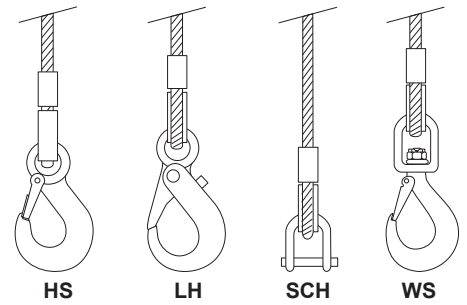

**Staalkabelleng**

Systeem T verzinkte staalkabelwerk met topschalm en eindfournituren.

**Kenmerken**

- Samenstelling volgens EN 13414-1.
- Staalkabel volgens DIN 3088.
- Standaard werk lengte 1 meter.

**Optie**

- Langere lengtes.
- Hogere capaciteiten.

Type	Veilige werklust (kg)	Kabeldiameter (mm)	Artikelnummer
SK1-EHS-10MM-1M-1T	1000	10	3110111
SK1-ELH-10MM-1M-1T	1000	10	3110121
SK1-EWS-10MM-1M-1T	1000	10	3110131
SK1-ESCH-10MM-1M-1T	1000	10	3110141
SK1-EHS-12MM-1M-1.45T	1450	12	3112111
SK1-ELH-12MM-1M-1.45T	1450	12	3112121
SK1-EWS-12MM-1M-1.45T	1450	12	3112131
SK1-ESCH-12MM-1M-1.45T	1450	12	3112141
SK1-EHS-14MM-1M-2T	2000	14	3114111
SK1-ELH-14MM-1M-2T	2000	14	3114121
SK1-EWS-14MM-1M-2T	2000	14	3114131
SK1-ESCH-14MM-1M-2T	2000	14	3114141
SK1-EHS-16MM-1M-2.5T	2500	16	3116111
SK1-ELH-16MM-1M-2.5T	2500	16	3116121
SK1-EWS-16MM-1M-2.5T	2500	16	3116131
SK1-ESCH-16MM-1M-2.5T	2500	16	3116141
SK1-EHS-18MM-1M-3.2T	3200	18	3118111
SK1-ELH-18MM-1M-3.2T	3200	18	3118121
SK1-EWS-18MM-1M-3.2T	3200	18	3118131
SK1-ESCH-18MM-1M-3.2T	3200	18	3118141