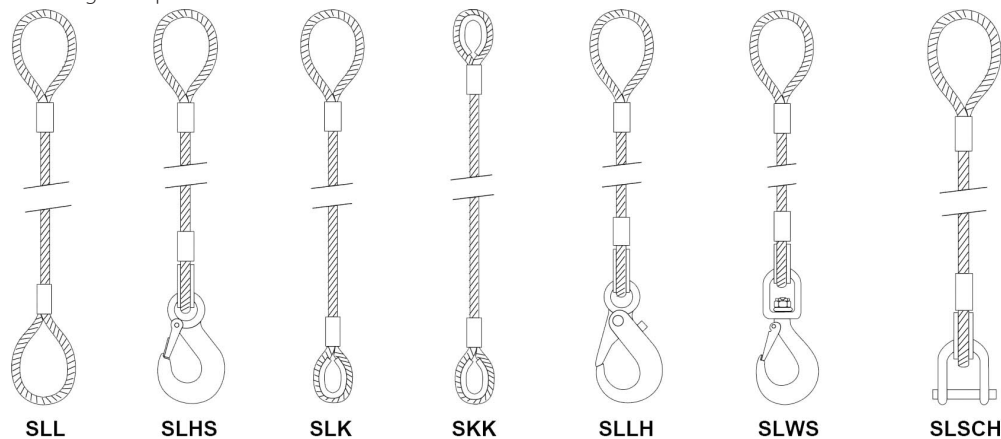

**System S verzinkte staalkabels**

Verzinkte staalkabels

**Kenmerken**

- Samenstelling volgens EN 13414-1.
- Staalkabel volgens DIN 3068.
- Standaard werklengte 1 meter.

**Optie**

- Langere lengtes.
- Hogere capaciteiten.

Type	Veilige werklast (kg)	Kabeldiameter (mm)	Artikelnummer
SLL-1T-10MM-1M	1000	10	3101001
SLL-1.45T-12MM-1M	1450	12	3101011
SLL-2T-14MM-1M	2000	14	3101021
SLL-2.5T-16MM-1M	2500	16	3101031
SLL-3.2T-18MM-1M	3200	18	3101051
SLK-1T-10MM-1M	1000	10	3103101
SLK-1.45T-12MM-1M	1450	12	3103201
SLK-2T-14MM-1M	2000	14	3103301
SLK-2.5T-16MM-1M	2500	16	3103401
SLK-3.2T-18MM-1M	3200	18	3103501
SKK-1T-10MM-1M	1000	10	3104101
SKK-1.45T-12MM-1M	1450	12	3104201
SKK-2T-14MM-1M	2000	14	3104301
SKK-2.5T-16MM-1M	2500	16	3104401
SKK-3.2T-18MM-1M	3200	18	3104501
SLLH-1T-10MM-1M	1000	10	3105101
SLLH-1.45T-12MM-1M	1450	12	3105201
SLLH-2T-14MM-1M	2000	14	3105301
SLLH-2.5T-16MM-1M	2500	16	3105401
SLLH-3.2T-18MM-1M	3200	18	3105501
SLWS-1T-10MM-1M	1000	10	3106101
SLWS-1.45T-12MM-1M	1450	12	3106201
SLWS-2T-14MM-1M	2000	14	3106301
SLWS-2.5T-16MM-1M	2500	16	3106401
SLWS-3.2T-18MM-1M	3200	18	3106501
SLSCH-1T-10MM-1M	1000	10	3107101
SLSCH-1.45T-12MM-1M	1450	12	3107201
SLSCH-2T-14MM-1M	2000	14	3107301
SLSCH-2.5T-16MM-1M	2500	16	3107401
SLSCH-3.2T-18MM-1M	3200	18	3107501

**Staalkabelleng**

Systeem T verzinkte staalkabelwerk met topschalm en eindfournituren.

**Kenmerken**

- Samenstelling volgens EN 13414-1.
- Staalkabel volgens DIN 3088.
- Standaard werk lengte 1 meter.

**Optie**