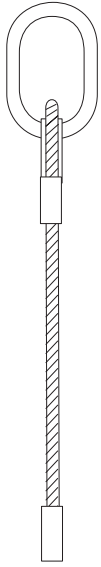

Élingue câble acier à 1 brin.

Élingue câble acier galvanisé type T : anneau de suspension + accessoires inférieurs.

Caractéristiques

- Élingue en câble acier suivant EN 13414-1.
- Longueur utile standard = 1 mètre.

Options

- Autres longueurs et capacités sur demande.