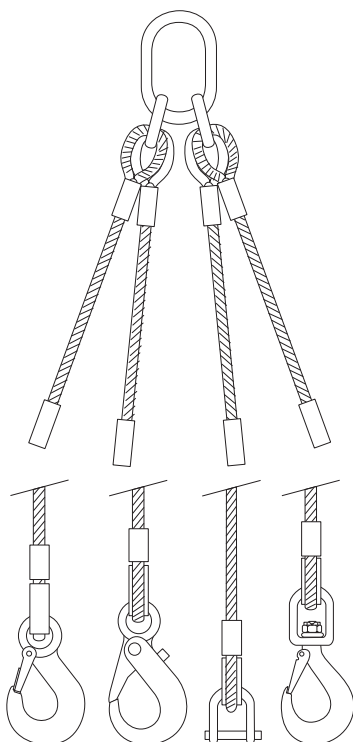

Élingue câble acier à 4 brins.

Type	CMU (kg)	Diamètre câble (mm)	No.articlé
SK4-EHS-10MM-1M	2100-1500	10	3110411
SK4-ELH-10MM-1M	2100-1500	10	3110421
SK4-EWS-10MM-1M	2100-1500	10	3110431
SK4-ESCH-10MM-1M	2100-1500	10	3110441
SK4-EHS-12MM-1M	3000-2150	12	3112411
SK4-ELH-12MM-1M	3000-2150	12	3112421
SK4-EWS-12MM-1M	3000-2150	12	3112431
SK4-ESCH-12MM-1M	3000-2150	12	3112441
SK4-EHS-14MM-1M	4200-3000	14	3114411
SK4-ELH-14MM-1M	4200-3000	14	3114421
SK4-EWS-14MM-1M	4200-3000	14	3114431
SK4-ESCH-14MM-1M	4200-3000	14	3114441
SK4-EHS-16MM-1M	5250-3750	16	3116411
SK4-ELH-16MM-1M	5250-3750	16	3116421
SK4-EWS-16MM-1M	5250-3750	16	3116431
SK4-ESCH-16MM-1M	5250-3750	16	3116441
SK4-EHS-18MM-1M	6700-4800	18	3118411
SK4-ELH-18MM-1M	6700-4800	18	3118421
SK4-EWS-18MM-1M	6700-4800	18	3118431
SK4-ESCH-18MM-1M	6700-4800	18	3118441

HS LH SCH WS