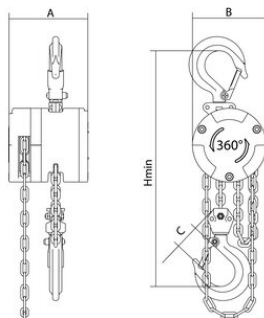

REMA AluFlex 360 handkettingtakel

Maattekening