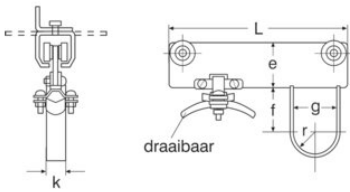

Meeneemwagen voor rondkabel

Productinformatie

Ontdek onze meeneemwagen voor rondkabels, ideaal voor efficiënt transport.
Bestel nu en ervaar het gemak zelf!

... [Read more](#)