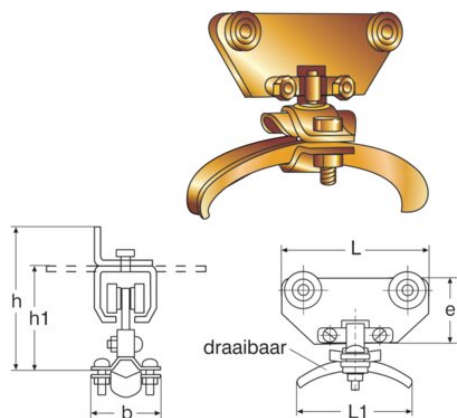

Rondkabelwagen

Productinformatie

Ontdek alles over rondkabelwagens: toepassingen, voordelen en types. Vergelijk modellen en bestel direct jouw ideale rondkabelwagen!

[... Read more](#)