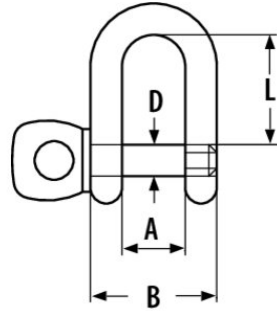

RVS D-sluiting

Productinformatie

... [Read more](#)

Markering: AISI-316
Waarschuwing: Niet voor hijsdoeleinden

RVS D-sluiting

Maattekening

Technische gegevens

Artikelnr.	Code	Pin diameter mm	Type - Model	A mm	B mm	D mm	L mm	Gewicht (kg)
2685604	8717365012693	4	D-4	8	16	4	14	0,01
2685605	8717365012709	5	D-5	10	20	5	14,5	0,02
2685606	8717365012716	6	D-6	12	24	6	21	0,02
2685608	8717365012723	8	D-8	16	32	8	28	0,06
2685610	8717365012730	10	D-10	20	40	10	36	0,13
2685612	8717365012747	12	D-12	24	48	12	44	0,2