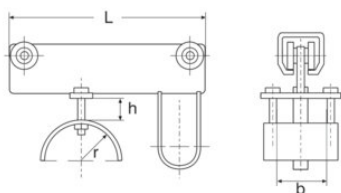

Meeneemwagens voor vlak kabel

Productinformatie

Ontdek onze meeneemwagens voor vlak kabels. Efficiënt, duurzaam en eenvoudig te monteren. Bestel nu en optimaliseer uw installatie!

... [Read more](#)

Opmerking: Type 157 is uitgevoerd met kunststof wielen.

Meeneemwagens voor vlakkabel

Technische gegevens

Artikelnr.	Code	Type - Model	Voor kabel	B mm	H mm	L mm	R mm	Gewicht (kg)
4015001	8717365018312	157M*	55 x 20	55	20	165	25	0,5
4016001	8717365018367	137M	55 X 20	55	20	165	25	0,6
4015004	8717365018336	337M1	60 X 40	60	40	260	45	1,4
4015003	8717365018329	337M2	100 x 40	100	40	260	45	1,5
4015006	8717365018350	437M1	80 X 40	80	40	260	45	1,7
4015005	8717365018343	437M2	100 X 40	100	40	260	45	1,8