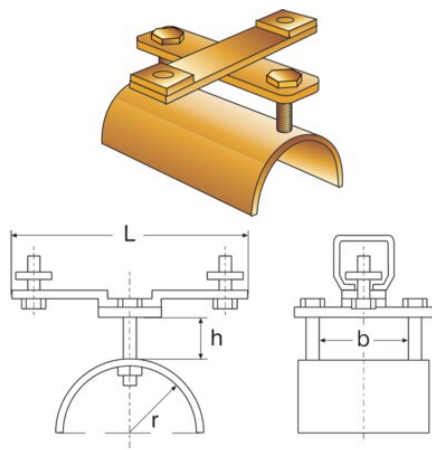

Aanvangsklemmen voor vlakkabel

Productinformatie

Ontdek aanvangsklemmen voor vlakkabel, ideaal voor veilige montage. Bestel nu en profiteer van topkwaliteit! [... Read more](#)

Aanvangsklemmen voor vlakkabel

Technische gegevens

Artikelnr.	Code	Type - Model	Voor kabel	B mm	H mm	L mm	R mm	Gewicht (kg)
4013001	8717365018268	137E	55 X 20	55	20	107	25	0,3
4013003	8717365018275	337E1	60 X 40	60	40	150	45	0,7
4013005	8717365018299	437E1	80 X 40	80	40	150	45	0,7
4013004	8717365018282	337E2	100 X 40	100	40	150	45	0,8
4013006	8717365018305	437E2	100 X 40	100	40	150	45	0,8