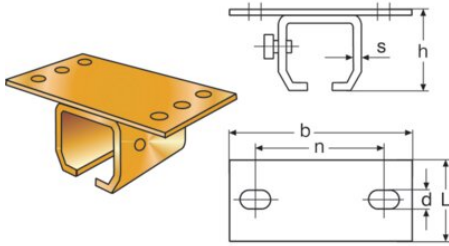

Plafond bevestigingsmof

Productinformatie

Ontdek alles over plafond bevestigingsmof. Eenvoudig te installeren en duurzaam.
Bestel nu en verbeter uw plafondmontage!

... [Read more](#)