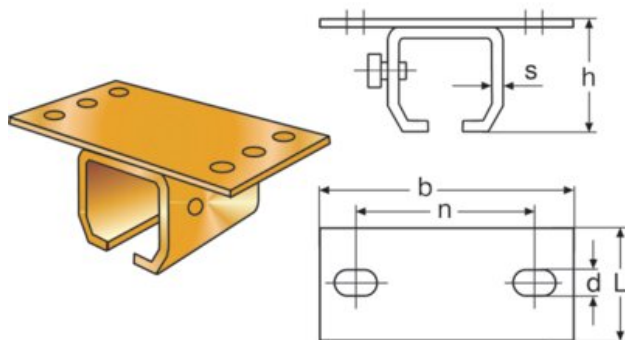

Plafond bevestigingsmof

Productinformatie

Ontdek alles over plafond bevestigingsmof. Eenvoudig te installeren en duurzaam. Bestel nu en verbeter uw plafondmontage!

Artikelnr.	Code	Type - Model	B mm	D mm	H mm	L mm	N mm	S mm	Gewicht	Levertijd ca
4007001	8717365018145	102	90	8	39	40	63+/-3,5	3	0,2	3
4007003	8717365018152	302	115	11	50	55	80+/-4	4	0,35	3
4007005	8717365018169	402	130	13	59	60	94+/-4	4,5	0,5	3