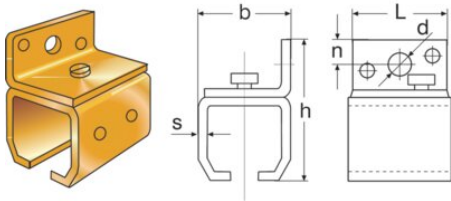

Wand-bevestigingsmoffen

Productinformatie

Ontdek onze wand-bevestigingsmoffen voor stevige montage. Eenvoudig te installeren. Bestel nu en verbeter uw project!

... [Read more](#)

Wand-bevestigingsmoffen

Technische gegevens

Artikelnr.	Code	Type - Model	B mm	D mm	H mm	L mm	N mm	S mm	Gewicht (kg)
4005001	8717365018114	101	38	8	60	40	10	3	0,15
4005003	8717365018138	301	50	11	76	55	13	4	0,35
4005005	8717365018121	401	60	13	94	68	16,5	4,5	0,5