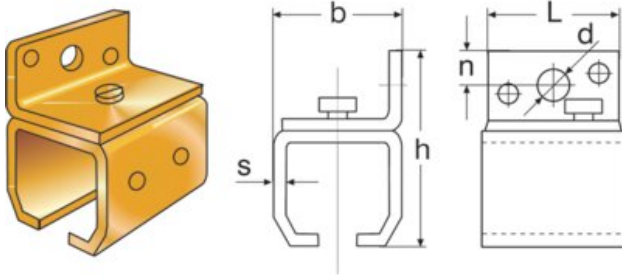

Wand-bevestigingsmoffen

Productinformatie

Ontdek onze wand-bevestigingsmoffen voor stevige montage. Eenvoudig te installeren. Bestel nu en verbeter uw project!

Artikelnr.	Code	Type - Model	Bmm mm	Dmm mm	Hmm mm	Lmm mm	Nmm mm	Smm mm	Gewicht (kg)	Levertijd ca
4005001	8717365018114	101	38	8	60	40	10	3	0,15	3
4005003	8717365018138	301	50	11	76	55	13	4	0,35	3
4005005	8717365018121	401	60	13	94	68	16,5	4,5	0,5	3