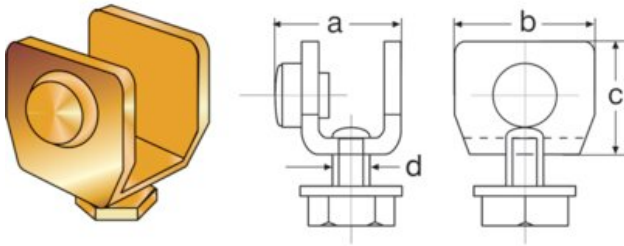

Railstoppen

Productinformatie

Ontdek alles over railstoppen: functies, voordelen en toepassingen. Lees meer en vind de perfecte railstop voor jouw project!

Artikelnr.	Code	Type - Model	Type profiel	Amm mm	Bmm mm	Cmm mm	Dmm mm	Gewicht	Levertijd ca
4009001	8717365018176	100P	100	25	26	23	M8	0,05	3
4009003	8717365018190	300P	300	30	32	27	M10	0,09	3
4009005	8717365018183	400P	400	35	39	34	M10	0,12	3