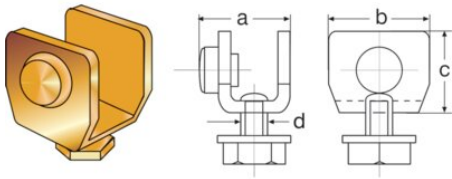

Railstoppen

Productinformatie

Ontdek alles over railstoppen: functies, voordelen en toepassingen. Lees meer en vind de perfecte railstop voor jouw project! ... [Read more](#)