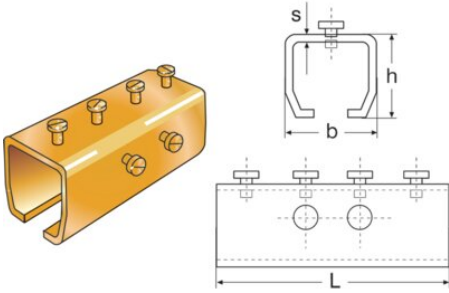

Rail-verbindingssmoffen

Productinformatie

Ontdek alles over rail-verbindingssmoffen. Verbeter uw railverbindingen eenvoudig en snel. Bestel nu voor optimale prestaties! [... Read more](#)

Rail-verbindingsmoffen

Technische gegevens

Artikelnr.	Code	Type - Model	B mm	H mm	L mm	S mm	Gewicht
4003001	8717365018084	1103	38	36	85	3	0,3
4003003	8717365018091	1303	50	45	120	4	0,6
4003005	8717365018107	1403	60	54	150	4,5	1