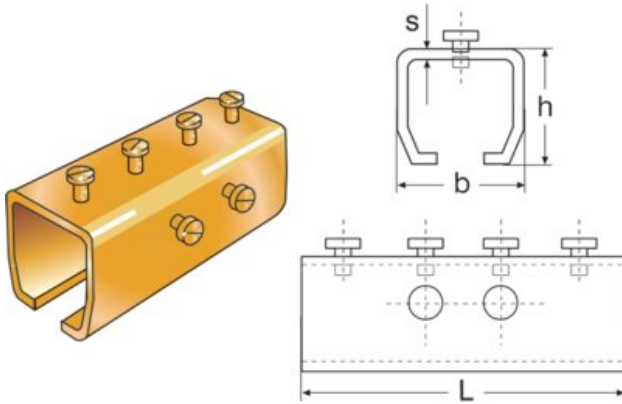

## Rail-verbindingssmoffen

### Productinformatie

Ontdek alles over rail-verbindingssmoffen. Verbeter uw railverbindingen eenvoudig en snel. Bestel nu voor optimale prestaties!

Artikelnr.	Code	Type - Model	Bmm mm	Hmm mm	Lmm mm	Smm mm	Gewicht	Levertijd ca
4003001	8717365018084	1103	38	36	85	3	0,3	3
4003003	8717365018091	1303	50	45	120	4	0,6	3
4003005	8717365018107	1403	60	54	150	4,5	1	3