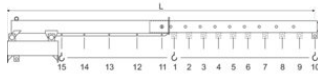

- Vorkinsteek 2000 kg = 180 x 80 mm
- Vorkinsteek 3000 kg = 225 x 80 mm

Toepassing

- Ideaal voor allerlei dé- en montagewerkzaamheden.

[... Read more](#)

Markering: Volgens norm, CE

Norm: EN 12100, EN 13155, EN 1677

Heftruck kraanarm HKA

Maattekening

Technische gegevens

Artikelnr.	GTIN Nr	WLL ton	Lengte m	Breedte mm	Type - Model	L min. mm	L max. . mm	Gewicht (kg)
3965002	8717365273773	2	2,17	520	HKA-2.0	2.165	3.740	175
3965003	8717365000591	3	2,17	643	HKA-3.0	2.165	3.740	280