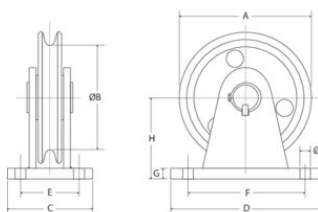

### Kenmerken

- Geschikt voor hand- en mechanische toepassingen.
- Onderhoudsvrije uitvoering.
- Afmetingen staaldraadschijf volgens RZ-0,5 t/m RZ-5,0.
- Stalen stoel.
- Materiaal staaldraadschijf staal.
- Stoel is uitgevoerd met kabelgeleiding.
- Zelfsmerende glijlagers.

### Maattekening

### Technische gegevens

Artikelnr.	GTIN Nr	KabelØ Bereik mm	WLL	Type - Model	A mm	B mm	C mm	D mm	E mm	F mm	G mm	H mm	I mm	Gewicht
3064001	8717365025624	5-6	0,5	RBZ-0.5	150	125	82	115	55	88	15	92	11,5	3,25
3064003	8717365025631	8-10	1	RBZ-1.0	235	200	108	187	70	150	20	138	18	10,6
3064005	8717365025648	12-14	2	RBZ-2.0	325	280	143	260	95	212	25	190	23	31
3064007	8717365025655	16-18	3	RBZ-3.0	400	340	188	330	130	242	30	236	28	52