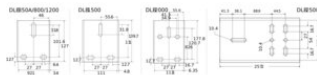

... [Read more](#)

Markering: Volgens norm, CE

Norm: EN 12100, EN 13157

Waarschuwing: Bij hijsen andere kabeldiameter kiezen i.v.m. breukbelasting.

DLB zelfremmende handlieren

Maattekening

Technische gegevens

Artikelnr.	GTIN Nr	WLL ton	Type - Model	Kabeldia. mm	Hefhoogte per slingeromw. (mm)	Overbrenging	Kabel opname m	Trommel mm	Lengte hendel mm	Handkracht max. kg	Gewicht (kg)
2117010	8717365110580	0,159	DLB-350A	3	22,5	3.2 : 1	25	26 x 52	178	10	3
2117011	8717365008979	0,36	DLB-800AG	4	36	4.4 : 1	23	48 x 53	178	12	3
2117013	8717365008986	0,545	DLB-1200AG	5	39	5.4 : 1	19,7	64 x 51	238	19	4
2117015	8717365008993	0,68	DLB-1500AG	6	40	5.4:1	15,1	64 x 62	305	18	5
2117016	8717365009006	0,905	DLB-2000AG	7	30	17.3 : 1	8,9	64 x 54	238	8	7
2117017	8717365009013	1,135	DLB-2500G	8	23	12.0 : 1	7,4	79 x 66	244	13	12