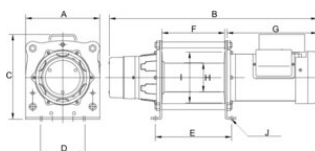

CP-T hijs- / treklier 400VAC

Maattekening

Technische gegevens

Artikelnr.	GTIN Nr	WLL ton	Maat	Type - Model	Kabeldia. mm	Kabellengte m	Snelheid 1ste laag m/min.	Trommel mm	Trekracht t	Amm mm	Bmm mm	Cmm mm	Dmm mm	Emm mm	Fmm mm	Gmm mm	Hmm mm	Imm mm	Jmm mm	Gewicht (kg)
2382109	8717365150692	0,5	694 x 260 x 299	CP-T- 500	7	60	10	102 x 220	1	260	728	299	156	267	220	316	102	180	6 X 13,5	55