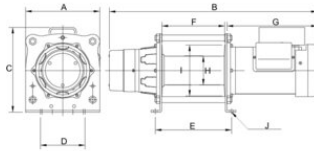

### Technische gegevens

Artikelnr.	GTIN Nr	WLL ton	Maat	Type - Model	Kabeldia. mm	Kabellengte m	Snelheid 1ste laag m/min.	Trommel mm	Trekkracht t	A mm	B mm	C mm	D mm	E mm	F mm	G mm	H mm	I mm	J mm	Gewicht (kg)
2382007	8717365260964	0,3	565 x 210 x 241	CP-300	6	30	10	94 x 110	0,6	210	565	241	142	142	110	280	94	154	6 X 10,5	38
2382009	8717365114151	0,5	694 x 260 x 299	CP-500	7	60	10	102 x 220	1	260	728	299	156	267	220	316	102	180	6 X 13,5	55