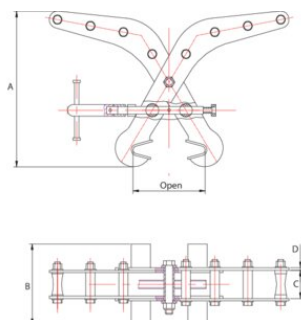

### Productinformatie

REMA RMMC montageklemmen zijn ontwikkeld om gebruik makend van 2 handtakels zware lasten eenvoudig omhoog te brengen voor montage, mits er voldoende ruimte boven de balk is.

... [Read more](#)

### Maattekening

### Technische gegevens

Artikelnr.	WLL ton	Flensbreedte mm	Type - Model	A mm	B mm	C mm	D mm	Gewicht (kg)
3318501	0,2	114-204	RMMC-0.2T	357	150	60	4	7,2