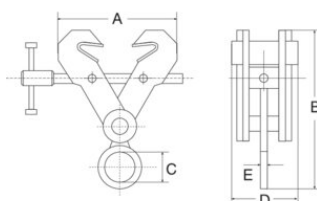

CSV spindel balkenklemmen

Productinformatie

REMA[®]

Ontwikkeld voor het hijsen van stalen balken of als semi permanent takeloog.

Kenmerken

- Balkenklem uitgevoerd met spindel voor snelle en eenvoudige montage aan een balk.
- Rema CSV klemmen zijn ook leverbaar zonder hijssoog (zie type CSVW).
- Veiligheidsfactor van minimaal 5 x WLL.
- Elke klem is 2 x WLL proefgetest.

[... Read more](#)

Markering: Volgens norm, CE

Norm: EN 12100, EN 13155

Veiligheidsfactor: 5

CSV spindel balkenklemmen

Maattekening

Technische gegevens

Artikelnr.	GTIN Nr	WLL ton	Flensbreedte mm	Type - Model	A mm	B mm	C mm	D mm	E mm	Gewicht (kg)
3368001	8717365015953	1	75-190	CSV-1.0	135-250	170	75	120	16	5
3368002	8717365015960	2	75-190	CSV-2.0	135-250	170	75	120	16	5
3368003	8717365015977	3	75-190	CSV-3.0	135-250	170	75	120	16	5
3368005	8717365015984	5	150-300	CSV-5.0	230-380	325	80	180	20	15