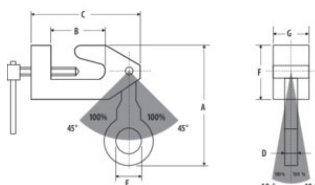

CBS bulb schroefklemmen

Productinformatie

REMA[®]

Schroefklem voor bulbprofielen.

Toepassing

- Voor profielen HP100 en HP240.

... [Read more](#)

Markering: Volgens norm, CE

Norm: EN 13155, EN 12100

CBS bulb schroefklemmen

Maattekening

Technische gegevens

Artikelnr.	GTIN Nr	WLL ton	Bekopening mm	Type - Model	A mm	B mm	C mm	D mm	E mm	F mm	G mm	Gewicht (kg)
3313018	8717365261794	1,5	100-240	CBS-1.5	180	75	150	16	45	75	40	3
3313019	8717365015274	3	100-240	CBS-3.0	205	75	150	16	45	75	80	6,5