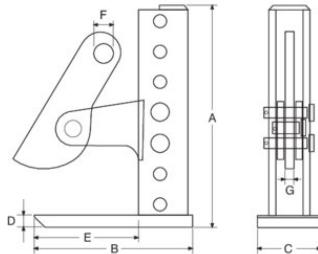

### Productinformatie

Verstelbare hijsklem voor het veilig hijsen en verplaatsen van pakketten en enkele platen in horizontale positie. Deze klemmen altijd per paar gebruiken.

... [Read more](#)

---

**Markering:** Volgens norm, CE

### Maattekening

### Technische gegevens

Artikelnr.	GTIN Nr	WLL ton	Bekopening mm	Type - Model	A mm	B mm	C mm	D mm	E mm	F mm	G mm
3315011	8717365015441	1,5	3-180	CHV-1.5	290	200	90	15	135	30	20
3315013	8717365015458	1,5	3-300	CHV-1.5X	410	200	90	15	135	30	20
3315015	8717365015465	3	3-180	CHV-3.0	300	235	105	20	165	30	20
3315017	8717365015472	3	3-300	CHV-3.0X	410	235	105	20	165	30	20
3315019	8717365015489	4,5	3-180	CHV-4.5	300	235	105	20	165	30	20
3315021	8717365015496	4,5	3-420	CHV-4.5X	535	235	105	20	170	30	20
3315023	8717365015502	6	3-180	CHV-6.0	305	250	120	25	160	30	20
3315025	8717365015519	6	3-420	CHV-6.0X	540	250	120	25	165	30	20
3315027	8717365015526	9	3-180	CHV-9.0	305	250	120	25	160	30	20
3315029	8717365015533	9	3-420	CHV-9.0X	540	250	120	25	165	30	20