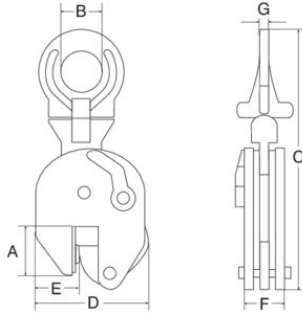

#### Toepassing

- Speciaal ontwikkeld voor het hijsen en transporteren van HP-profielen en (scheeps)constructies waarbij HP-profielen zijn toegepast.

... [Read more](#)

**Markering:** Volgens norm, CE

**Norm:** EN 13155, EN 12100

### Maattekening

### Technische gegevens

Artikelnr.	GTIN Nr	WLL ton	Bekopening mm	Type - Model	A mm	B mm	C mm	D mm	E mm	F mm	Gewicht (kg)
3310001	8717365015083	3	0-35	CBU-3.0	90	70	370	185	55	54	8
3310003	8717365015090	5	0-45	CBU-5.0	110	70	435	225	60	86	17,3