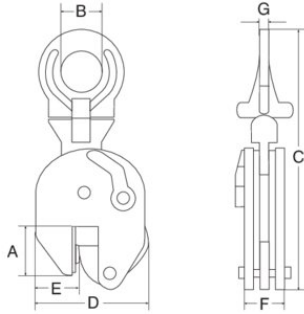

#### Toepassing

- Speciaal ontwikkeld voor het hijsen en transporteren van HP-profielen en (scheeps)constructies waarbij HP-profielen zijn toegepast.

... [Read more](#)

**Markering:** Volgens norm, CE

**Norm:** EN 13155, EN 12100

### Maattekening

### Technische gegevens

Artikelnr.	GTIN Nr	WLL ton	Bekopening mm	Type - Model	A mm	B mm	C mm	D mm	E mm	F mm	Gewicht (kg)
3310001	8717365015083	3	0-35	CBU-3.0	90	70	370	185	55	54	8
3310003	8717365015090	5	0-45	CBU-5.0	110	70	435	225	60	86	17,3