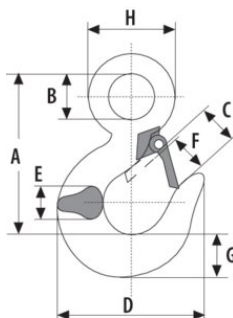

Markering: CE

Opmerking: Inclusief veiligheidsklep.

Veiligheidsfactor: 4

Grade: 8

Ooghaak type 14A (Grade 8)

Maattekening

Technische gegevens

Artikelnr.	Code	WLL ton	Type - Model	A mm	B mm	C mm	D mm	E mm	F mm	G mm	H mm	Gewicht (kg)
3007001	8717365013188	1,25	S6714A-1.25T	81	19	24	71	17	20	19	37	0,27
3007003	8717365013195	1,6	S6714A-1.6T	91	22	26	79	19	22	22	45	0,57
3007005	8717365013201	2,5	S6714A-2.5T	105	27	32	91	25	27	27	52	0,81
3007007	8717365013218	3,2	S6714A-3.2T	124	32	34	106	26	30	31	62	1,27
3007009	8717365013225	5,4	S6714A-5.4T	147	39	44	125	35	37	36	74	1,7
3007011	8717365013232	8,2	S6714A-8.2T	190	50	55	60	46	48	48	96	3,6
3007013	8717365013249	12,8	S6714A-12.8T	230	64	64	195	47	53	65	123	7
3007015	8717365022944	16	S6714A-16T	254	70	70	225	55	60	69	139	11
3007017	8717365022951	22	S6714A-22T	310	89	91	282	66	77	81	169	17