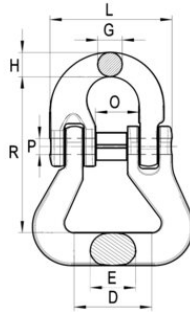

### Maattekening

### Technische gegevens

Artikelnr.	Code	WLL	Maat	Type - Model	D mm	E mm	G mm	H mm	O mm	R mm	P x L (mm) mm	Gewicht
2683008	8717365177774	2,5	8	WCL-8	30	18	10	11,5	18	66	6,3 x 53	0,3
2683010	8717365177781	4	10	WCL-10	40	22	12,6	12,6	22,5	81	8 x 63	0,6
2683013	8717365177798	6,7	13	WCL-13	50	27,5	16,7	19	27,5	104	10 x 79	1,1