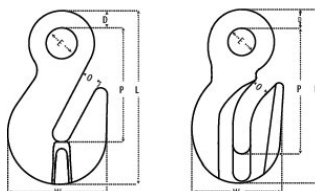

REG inkortooghaak (Grade 10)

Productinformatie

REG

REGN

Ontdek alles over REG inkortooghaak (Grade 10). Sterk, veilig en betrouwbaar.
Bestel nu jouw inkortooghaak online!

... [Read more](#)

Markering: Volgens norm, CE

Norm: EN 1677-1

Veiligheidsfactor: 4

Grade: 10

REG inkortooghaak (Grade 10)

Maattekening

REG

REGN

Technische gegevens

Artikelnr.	GTIN Nr	WLL ton	Maat	Type - Model	Pmm mm	Dmm mm	Emm mm	Lmm mm	Omm mm	Wmm mm	Gewicht (kg)
2648006	8717365096013	1,4	6	REG-6MM-G10	45,3	8,3	14,2	73,2	7,5	42,7	0,2
2648206	8717365184642	1,4	6	REGN-6MM-G10	62	9	15	90	9	46	0,2
2648208	8717365184659	2,5	8	REGN-8MM-G10	75	12	16	110,5	10	57	0,3
2648210	8717365184666	4	10	REGN-10MM-G10	91	15	20	135	12	72	0,8
2648013	8717365096044	6,7	13	REG-13MM-G10	103,5	16,1	26,8	165	16,5	96,7	1,7
2648213	8717365184673	6,7	13	REGN-13MM-G10	119	20	28	175	16	93	1,7
2648016	8717365096051	10	16	REG-16MM-G10	118	19,6	35,9	182	19,5	113,2	3
2648216	8717365184680	10	16	REGN-16MM-G10	145	22	36	205	19,5	103	3