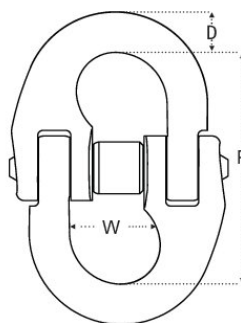

### Productinformatie

**REMA**<sup>®</sup>[... Read more](#)

**Markering:** Volgens norm, CE  
**Norm:** EN 1677-1

**Veiligheidsfactor:** 4  
**Grade:** 10

### Maattekening

### Technische gegevens

ArtikeInr.	GTIN Nr	WLL ton	Type - Model	Pmm mm	D mm	Wmm mm	Gewicht (kg)
2636006	8717365112065	1,4	RCX-6MM	45	7,5	16,4	0,1
2636008	8717365112089	2,5	RCX-8MM	61,5	10,5	22	0,22
2636010	8717365111785	4	RCX-10MM	72	12,5	23	0,3
2636013	8717365112096	6,7	RCX-13MM	89	17	27	0,7
2636016	8717365112102	10	RCX-16MM	103	21	33	1,3