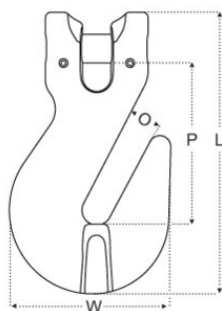

### Productinformatie

Ontdek de sterke RCG inkorthaak (Grade 10) voor veilig hijsen. Bestel nu en ervaar topkwaliteit en betrouwbaarheid! [... Read more](#)

---

**Markering:** Volgens norm, CE

**Norm:** EN 1677-1

### Maattekening

### Technische gegevens

Artikelnr.	WLL ton	Maat	Type - Model	P mm	L mm	O mm	W mm	Gewicht (kg)
2642006	1,4	6	RCG-6MM	43,9	77,3	7,5	41,6	0,22
2642008	2,5	8	RCG-8MM	52,2	92,6	10,3	53,3	0,4
2642010	4	10	RCG-10MM	72,3	126,5	13,3	72,2	0,9
2642013	6,7	13	RCG-13MM	90	163	16,7	96,2	1,9
2642016	10	16	RCG-16MM	101	185	19,3	112,3	3,3