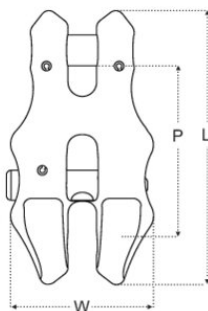

### Maattekening

### Technische gegevens

Artikelnr.	GTIN Nr	WLL ton	Maat	Type - Model	P mm	W mm	L mm	Gewicht (kg)
2651008	8717365011887	2,5	8	RCCS-8MM	63,3	91,5	50	0,4
2651010	8717365011894	4	10	RCCS-10MM	81	113	59	0,8
2651013	8717365011900	6,7	13	RCCS-13MM	105	149	79	1,7