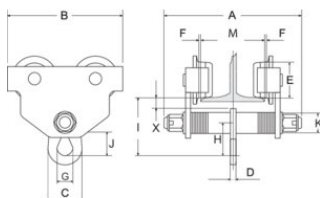

REMA 116 duwloopkat

Productinformatie

Kenmerken

- Instelbare flensbreedte d.m.v. stellingen.
- Geschikt voor diverse profielen, met zowel een rechte als een hellende flens.
- Voorzien van massief stalen gedraaide wielen.
- Lagering d.m.v. onderhoudsvrije kogellagers.
- Wielbreuksteunen en kantelbeveiliging zorgen voor extra veiligheid.

... [Read more](#)

Markering: Volgens norm, CE

Norm: EN 12100, EN 13157

REMA 116 duwloopkat

Maattekening

Technische gegevens

Artikelnr.	GTIN Nr	WLL (kg)	Flensbreedte mm	Type - Model	min. radius mm	A mm	B mm	C mm	D mm	E mm	F mm	G mm	H mm	I mm	J mm	X mm	K mm	Gewicht (kg)
0921001	8717365003066	500	50-152	116-0.5	800	245	199	51	6	55	1.5~3	24	37	105	25	25	24	6,5
0921003	8717365003073	1.000	64-203	116-1.0	1.000	311	246	62,5	8	68	1.5~3	30	46	125	31	31	30	10,5
0921005	8717365003080	2.000	88-203	116-2.0	1.100	327	276	76	12	80	1.5~3	36	58	150	40	40	36	17,5
0921007	8717365003097	3.000	100-203	116-3.0	1.300	343	332	86	13,6	100	1.5~3	42	90	171	69	69	42	27
0921009	8717365003103	5.000	114-203	116-5.0	1.400	355	377	109	16,4	110	1.5~3	48	110	196	86	86	48	41