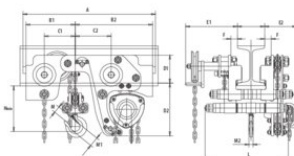

Levering

- Vanaf 3 meter hijshoogte (maximale afstand tussen boven- en onderhaak).
- Vanaf 2,5 meter bediening.

Optie

- Elke andere hijshoogte en bedieningshoogte is ook mogelijk.

... [Read more](#)

Markering: CE

KBT 200 OD takel-loopkat combinatie extreem kort

Maattekening

Technische gegevens

| Artikelnr. | WLL ton | Aantal parten | Type - Model | Flensbreedte mm | Lastketting dia. mm | Handketting mm | min. radius mm | A mm | B1 mm | B2 mm | C1 mm | C2 mm | D1 mm | D2 mm | E1 mm | E2 mm | F mm | H mm | L mm | M1 mm | M2 mm | Gewicht (kg) |
|------------|---------|---------------|--------------|-----------------|---------------------|----------------|----------------|------|-------|-------|-------|-------|-------|-------|-------|-------|------|------|------|-------|-------|--------------|
| 0923001 | 1 | 2 | KBT200OD-1 | 74-150 | 5.0 X 15 | 5.0 X 23.7 | 2.500 | 554 | 206 | 234 | 129 | 151 | 117 | 223 | 217 | 134 | 27,5 | 135 | 348 | 40 | 18 | 69 |
| 0923003 | 2 | 2 | KBT200OD-2 | 82-156 | 6.3 X 19.1 | 5.0 X 23.7 | 4.000 | 684 | 254 | 406 | 149 | 211 | 165 | 265 | 240 | 152 | 36,5 | 160 | 392 | 50 | 24 | 118 |
| 0923005 | 3,2 | 2 | KBT200OD-3.2 | 103-223 | 8.0 X 24.2 | 5.0 X 23.7 | 4.500 | 765 | 279 | 461 | 169 | 236 | 165 | 325 | 240 | 173 | 44 | 190 | 499 | 55 | 28 | 181 |
| 0923007 | 5 | 4 | KBT200OD-5 | 119-215 | 8.0 X 24.2 | 5.0 X 23.7 | 6.000 | 873 | 336 | 524 | 201 | 279 | 184 | 327 | 259 | 180 | 39 | 235 | 512 | 65 | 37 | 293 |
| 0923009 | 6,3 | 4 | KBT200OD-6.3 | 119-215 | 8.0 X 24.2 | 5.0 X 23.7 | 6.000 | 873 | 336 | 524 | 201 | 279 | 184 | 327 | 259 | 180 | 39 | 235 | 512 | 65 | 37 | 296 |