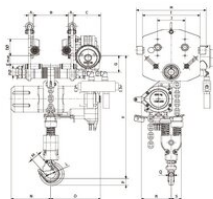

Standaard eigenschappen:

- Snelheid precies traploos regelbaar.
- Optimale controle en precies positioneren van de last.
- Zeer compact.
- Eindafslag.
- Koord of drukknop bediening met noodstop.
- Lastbegrenzer ingebouwd zonder verlies van bouwhoogte.
- Luchtdruk 0,4 - 0,63 MPa (4 - 6,3 bar)
- Gedempt en daardoor lager geluidsniveau.
- 4-wiel loopkat.
- Loopkat voor verschillende flensprofielen.
- Wielprofiel voor parallelle of conische flenzen
- Anti-tilt & anti-drop platen.

Optioneel o.a.:

... [Read more](#)

TCR-TCS pneumatische takel met pneumatische loopkat (250 - 2000 kg)

Maattekening

Technische gegevens

Artikelnr.	WLL ton	Aantal parten	Hijssnelheid zonder last m/min	Luchtverbruik hijsen	Hijssnelheid met last m/min	minimum hose diam " hose	A mm	B mm	C mm	D Ø mm	E mm	F Ø mm	G mm	H mm	I mm	J mm	K mm	L Ø mm	M mm	N mm	Omm mm	Pmm mm	Qmm mm	Rmm mm	S mm	Gewicht (kg)
0702999	0,25	1	20,5	25	10,5	1/2"	21	TBC	135	70	35	35	71	285	235	112	525	40	29	156	186	29,5	25	113	20	31
0702999	0,25	1	19	15	9,3	1/2"	21	TBC	135	70	35	35	71	285	235	112	350	36	22	112	140	15	20	70	22	32
0702999	0,5	2	9,5	15	4,6	1/2"	21	TBC	135	70	35	35	71	285	235	112	390	35	25	112	140	25	18	87,5	32,5	34
0702999	0,5	1	33	28	17	1/2"	21	TBC	135	70	35	35	71	285	235	112	450	36	22	163	205	15	20	100	18,5	41
0702999	1	1	11,3	25	6	1/2"	21	TBC	135	70	35	35	71	285	235	112	525	40	29	156	186	29,5	25	116	23	34
0702999	1	2	16	28	8,5	1/2"	21	TBC	135	70	35	35	71	285	235	112	530	40	23	163	205	30	25	123	42	45
0702999	2	2	5,7	25	3	1/2"	21	TBC	135	70	35	35	71	285	235	112	645	45	29	155	185	37	30	140	55	40