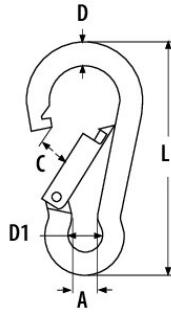

## Mousqueton en INOX

---

Informations du produit

... [En savoir plus](#)

---

**Marquage:** AISI-316

**Attention:** Pas conçu pour le levage

### Dessin technique

### Données techniques

Réf.	Code	Dia. mm	Longueur mm	Modèle	A mm	D mm	D1 mm	L mm	Poids (kg)
2685805	8717365012815	5	50	K-5	6	5	10	50	0,02
2685806	8717365012822	6	60	K-6	8	6	11	60	0,02
2685808	8717365012846	8	80	K-8	8	8	13	80	0,06
2685810	8717365012860	10	100	K-10	10	10	16	100	0,12