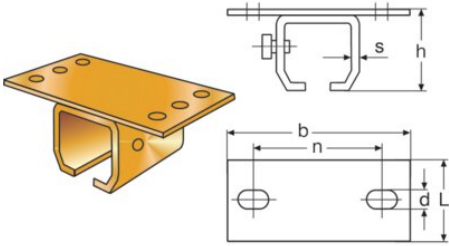

Fixation plafond

Informations du produit

Fixation plafond

Données techniques

Réf.	Code	Modèle	B mm	D mm	H mm	L mm	N mm	S mm	Poids
4007001	8717365018145	102	90	8	39	40	63+/-3,5	3	0,2
4007003	8717365018152	302	115	11	50	55	80+/-4	4	0,35
4007005	8717365018169	402	130	13	59	60	94+/-4	4,5	0,5