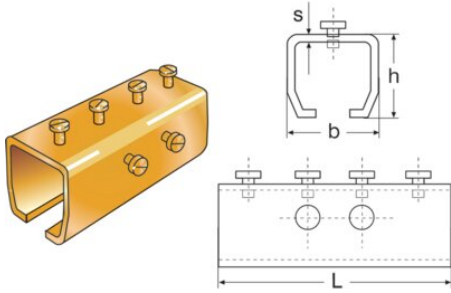

## Manchon rail

### Informations du produit

These connectors are suitable for easily connecting the C-profile rails when setting up a power supply for crane systems.

... [En savoir plus](#)

## Manchon rail

---

### Données techniques

Réf.	Code	Modèle	B mm	H mm	L mm	S mm	Poids
4003001	8717365018084	1103	38	36	85	3	0,3
4003003	8717365018091	1303	50	45	120	4	0,6
4003005	8717365018107	1403	60	54	150	4,5	1