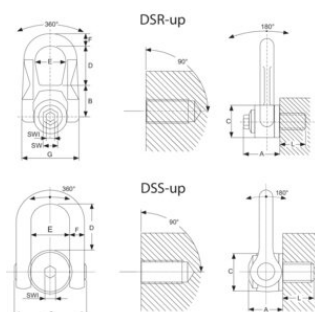

Sur demande

- Autres filetages ou longueurs de tige sont possibles
- Ressort de maintien
- Renforcement du point faible à 90° (centrage)
- Système de suivi des données par transmission radio
- Homologation pour l'arrimage
- Rondelle adhésive pour protéger la surface (uniquement DSR)

... [En savoir plus](#)

Marquage: Selon la norme, Marqué CE

Norme: EN 1677-1

DSR/DSS-UP anneaux articulés

Dessin technique

Données techniques

Réf.	Code	CMU	Dia. filetage mm	Modèle	A mm	B mm	C mm	D mm	E mm	F mm	G mm	L mm	SWmm mm	SW mm	Poids
2674108	8717365177552	0,4	M8	DSR-UP M8/400KG	33	30	30	38	27	14	53	15	8	16	0,3
2674110	8717365177392	0,7	M10	DSR-UP M10/700KG	33	30	30	38	27	14	53	18	8	16	0,3
2674112	8717365012068	1,05	M12	DSR-UP M12/1050KG	33	30	30	38	27	14	53	21	8	16	0,3
2674114	8717365012075	1,4	M14	DSR-UP M14/1400KG	45	40	45	53	38	17	76	23	8	20	0,9
2674116	8717365012082	2	M16	DSR-UP M16/2000KG	45	40	45	53	38	17	76	27	8	20	0,9
2674118	8717365012099	2,3	M18	DSR-UP M18/2300KG	45	40	45	53	38	17	76	27	8	20	0,9
2674120	8717365012105	2,5	M20	DSR-UP M20/2500KG	45	40	45	53	38	17	76	30	8	20	0,9
2674122	8717365012112	3,5	M22	DSR-UP M22/3500KG	62	55	60	83	55	25	115	33	14	24	2,6
2674124	8717365012129	4,4	M24	DSR-UP M24/4400KG	62	55	60	83	55	25	115	36	14	24	2,6
2674130	8717365012136	6,3	M30	DSR-UP M30/6300KG	62	55	60	83	55	25	115	45	14	24	2,7
2674136	8717365177484	8	M36	DSR-UP M36/8000KG	80	77	78	98	71	26	141	54	14	30	5,4
2674142	8717365177491	8,5	M42	DSR-UP M42/8500KG	80	77	78	98	71	26	141	63	14	30	5,5
2674236	8717365177507	11	M36	DSS-UP M36/11000KG	61	31	70	104	73	149	33	54	19	-	5,5
2674242	8717365177514	13	M42	DSS-UP M42/13.000KG	61	31	70	104	73	149	33	68	19	-	11
2674256	8717365012174	22	M56	DSS-UP M56/22.000KG	79	38	90	125	91	182	45	78	19	-	11,3
2674264	8717365258572	25	M64	DSS-UP M64/25.000KG	79	38	95	125	91	182	45	90	19	-	12,2