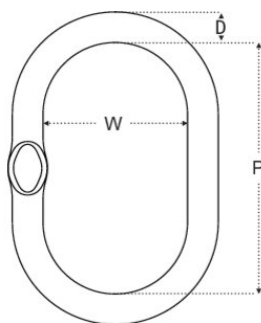

RML Maille de tête simple

Informations du produit

**REMA**[®]

... [En savoir plus](#)

Marquage: Selon la norme, Marqué CE
Norme: EN 1677-1

Coefficient de sécurité: 4
Grade: 10

RML Maille de tête simple

Dessin technique

Données techniques

Réf.	GTIN No.	Dia. mm	CMU	Modèle	Pour dia. chaîne 1 brin mm	Pour dia. chaîne 2 brin mm	Dimensions	Pmm mm	D mm	W mm mm	Poids
2631006	8717365116735	14,5	2,5	RML-86-G10	6/8	6	68 x 120	120	14,5	68	0,4
2631010	8717365111778	16,5	4	RML-108-G10	10	8	78,5 x 140	140	16,5	78,5	0,7
2631013	8717365111945	22	7,5	RML-1310-G10	13	10	93 x 160	160	22	93	1,5
2631016	8717365111952	27	10	RML-1613-G10	16	13	108 x 195	195	26	108	2,3
2631018	8717365111969	35	17	RML-2016-G10	19	16	140 x 250	250	35	140	5,1