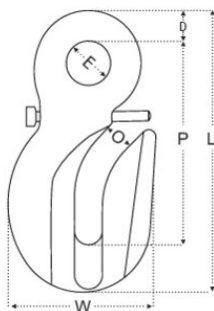

REGS Crochet raccourcisseur à œil avec goupille de sécurité (G10)

Informations du produit

REMA[®]

... [En savoir plus](#)

Marquage: Selon la norme, Marqué CE
Norme: EN 1677-1

Coefficient de sécurité: 4
Grade: 10

REGS Crochet raccourcisseur à œil avec goupille de sécurité (G10)

Dessin technique

Données techniques

Réf.	CMU tonne(s)	Taille	Modèle	P mm	D mm	E mm	L mm	O mm	W mm	Poids (kg)
2648108	2,5	8	REGS-8MM-SP	74,3	12	15,9	110,6	10,5	55,6	0,5
2648110	4	10	REGS-10MM-SP	91,5	14,5	20,6	134,5	13,3	69,8	1
2648113	6,7	13	REGS-13MM-SP	120	20,4	26,9	175	15,9	91,6	2,2