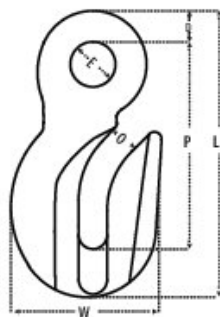

REG

REGN

REG crochet de raccourcisseur à œil (G10)

Informations du produit

Marquage: Selon la norme, Marqué CE

Norme: EN 1677-1

Coefficient de sécurité: 4

Grade: 10

Réf.	GTIN No.	CMU tonne(s)	Taille	Modèle	Pmm mm	Dmm mm	Emm mm	Lmm mm	Omm mm	W mm mm	Poids (kg)	Délai
2648006	8717365096013	1,4	6	REG-6MM-G10	45,3	8,3	14,2	73,2	7,5	42,7	0,2	3
2648206	8717365184642	1,4	6	REGN-6MM-G10	62	9	15	90	9	46	0,2	3
2648208	8717365184659	2,5	8	REGN-8MM-G10	75	12	16	110,5	10	57	0,3	3
2648210	8717365184666	4	10	REGN-10MM-G10	91	15	20	135	12	72	0,8	3
2648013	8717365096044	6,7	13	REG-13MM-G10	103,5	16,1	26,8	165	16,5	96,7	1,7	3
2648213	8717365184673	6,7	13	REGN-13MM-G10	119	20	28	175	16	93	1,7	3
2648016	8717365096051	10	16	REG-16MM-G10	118	19,6	35,9	182	19,5	113,2	3	3
2648216	8717365184680	10	16	REGN-16MM-G10	145	22	36	205	19,5	103	3	3

Dimensions

REG

REGN