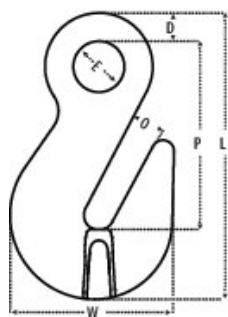

REG

REGN

REG crochet de raccourcisseur à œil (G10)

Informations du produit

Marquage: Selon la norme, Marqué CE

Norme: EN 1677-1

Coefficient de sécurité: 4

Grade: 10

Réf.	GTIN No.	CMU tonne(s)	Taille	Modèle	Pmm mm	Dmm mm	Emm mm	Lmm mm	Omm mm	W mm mm	Poids (kg)	Délai
2648006	8717365096013	1,4	6	REG-6MM-G10	45,3	8,3	14,2	73,2	7,5	42,7	0,2	3
2648206	8717365184642	1,4	6	REGN-6MM-G10	62	9	15	90	9	46	0,2	3
2648208	8717365184659	2,5	8	REGN-8MM-G10	75	12	16	110,5	10	57	0,3	3
2648210	8717365184666	4	10	REGN-10MM-G10	91	15	20	135	12	72	0,8	3
2648013	8717365096044	6,7	13	REG-13MM-G10	103,5	16,1	26,8	165	16,5	96,7	1,7	3
2648213	8717365184673	6,7	13	REGN-13MM-G10	119	20	28	175	16	93	1,7	3
2648016	8717365096051	10	16	REG-16MM-G10	118	19,6	35,9	182	19,5	113,2	3	3
2648216	8717365184680	10	16	REGN-16MM-G10	145	22	36	205	19,5	103	3	3

Dimensions

REG

REGN