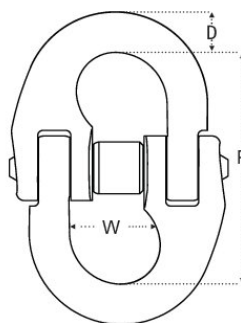

### Informations du produit

**REMA**<sup>®</sup>[... En savoir plus](#)

**Marquage:** Selon la norme, Marqué CE  
**Norme:** EN 1677-1

**Coefficient de sécurité:** 4  
**Grade:** 10

### Dessin technique

### Données techniques

Réf.	GTIN No.	CMU tonne(s)	Modèle	P mm	D mm	W mm	Poids (kg)
2636006	8717365112065	1,4	RCX-6MM	45	7,5	16,4	0,1
2636008	8717365112089	2,5	RCX-8MM	61,5	10,5	22	0,22
2636010	8717365111785	4	RCX-10MM	72	12,5	23	0,3
2636013	8717365112096	6,7	RCX-13MM	89	17	27	0,7
2636016	8717365112102	10	RCX-16MM	103	21	33	1,3