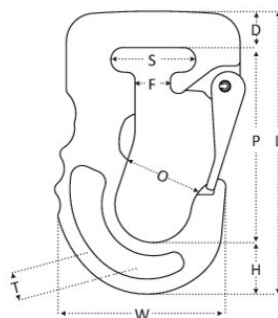

### Properties

- Powder coated in the color of the sling

[... Read more](#)

---

**Marquage:** Selon la norme

**Norme:** EN 1492-1, EN 1492-2, EN 1677-1

## RWSH crochet à sangle avec linguet (G10)

### Dimensions

### Données techniques

Réf.	GTIN No.	CMU	Modèle	Pmm mm	Dmm mm	Lmm mm	Fmm mm	S mm mm	Tmm mm	Hmm mm	Omm mm	W mm mm	Poids
2652001	8717365162060	1	RWSH-1	87	16	124	11,5	40	17	21	30	75,7	0,73
2652002	8717365162077	2	RWSH-2	103	18	148	18,5	44,5	21	27	39	90	1,27
2652003	8717365162084	3	RWSH-3	115	27	175	21,5	54	26	33	47	110	2,3