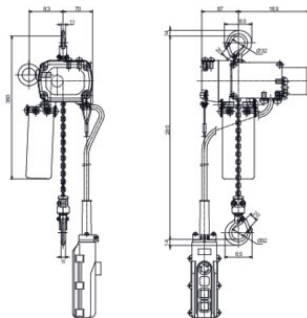

Palan électrique à chaîne BETA 230 V ELEPHANT

Dessin technique