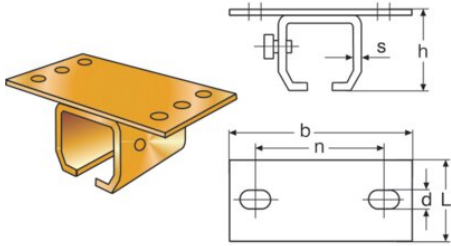

Ceiling fastener

Product information

Ceiling fastener

Technical data

Part code	Code	Model	B mm	D mm	H mm	L mm	N mm	S mm	Weight
4007001	8717365018145	102	90	8	39	40	63+/-3,5	3	0.2
4007003	8717365018152	302	115	11	50	55	80+/-4	4	0.35
4007005	8717365018169	402	130	13	59	60	94+/-4	4,5	0.5