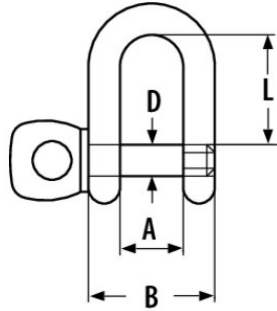

NIRO Schäkel Rema

Produktinformation

... [Read more](#)

Ausführung: mit Augbolzen

Material: AISI-316

Warnhinweis: Nicht zum Heben geeignet

NIRO Schäkel Rema

Blaupause

Technische Daten

Artikel-Nr.	Code	Pin diameter mm	Modell	A mm	B mm	D mm	L mm	Gewicht (kg)
2685604	8717365012693	4	D-4	8	16	4	14	0,01
2685605	8717365012709	5	D-5	10	20	5	14,5	0,02
2685606	8717365012716	6	D-6	12	24	6	21	0,02
2685608	8717365012723	8	D-8	16	32	8	28	0,06
2685610	8717365012730	10	D-10	20	40	10	36	0,13
2685612	8717365012747	12	D-12	24	48	12	44	0,2