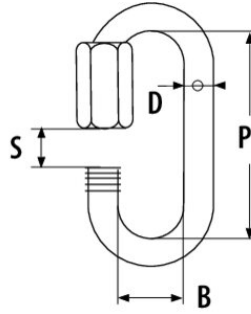

Edelstahl Karabiner Rema OK

Produktinformation

[... Read more](#)

Material: AISI-316

Warnhinweis: Nicht zum Heben geeignet

Edelstahl Karabiner Rema OK

Blaupause

Technische Daten

Artikel-Nr.	Code	Durchmesser mm	Length mm	Modell	D mm	B mm	P mm	S mm	Gewicht (kg)
2685704	8717365012754	4	32	OK-4mm	4	12	32	5,5	0,01
2685705	8717365012761	5	39	OK-5mm	5	13	39	6,5	0,02
2685706	8717365012778	6	45	OK-6mm	6	14	45	7,5	0,04
2685708	8717365012792	8	58	OK-8mm	8	18	58	9,5	0,08
2685710	8717365012808	10	69	OK-10mm	10	22	69	12,0	0,14