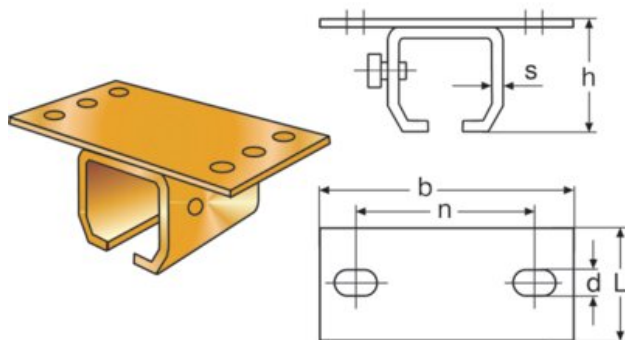

C-Profil Deckenbefestigung Rema

Produktinformation

Für den Aufbau einer Stromversorgung für Krananlagen sind diese Deckenfestigungen zur einfachen Deckenmontage der C-Profil Laufschiene geeignet.

Artikel-Nr.	Code	Modell	B mm	D mm	H mm	L mm	N mm	S (mm)	Gewicht	Lieferzeit (in Tagen)
4007001	8717365018145	102	90	8	39	40	63+/-3,5	3	0,2	3
4007003	8717365018152	302	115	11	50	55	80+/-4	4	0,35	3
4007005	8717365018169	402	130	13	59	60	94+/-4	4,5	0,5	3